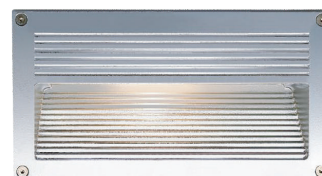

Elegance 1 Darklight

LED VERSION

- Φωτιστικό led στεγανό χωνευτό επίτοιχο
 - ασύμμετρου darklight φωτισμού
 - κατάλληλο για χρήση εξωτερικούς χώρους
 - από σώμα χυτό αλουμινίου και στεφάνι χυτό αλουμινίου
 - βαμμένα ηλεκτροστατικά με πολυεστερική πούδρα
 - για αντοχή σε καταπονήσεις του εξωτερικού περιβάλλοντος
 - με υάλινο προστατευτικό tempered πάχους 4mm
 - με ελαστικά στεγανοποίησης και βίδες inox
 - με ενσωματωμένα linear Smd led modules
 - τοποθετημένα σε γραμμική ψήκτρα
 - για την καλύτερη θερμική διαχείριση
 - CRI>80 | 3 SDCM
 - σε 3000-4000 Kelvin
 - με ενσωματωμένο led driver, on/off
 - ή κατόπιν παραγγελίας διαθέσιμο dimmable
 - phase cut/trailing edge - 1/10v - Dali
 - συνοδεύεται με βάση αλουμινίου για τοποθέτηση στον τοίχο
-
- Waterproof wall recessed led luminaire
 - suitable for outdoors use
 - suitable for asymmetric darklight effect
 - from die cast aluminum body and flange
 - painted with polyester electrostatic powder
 - for resistance under harsh environmental conditions
 - with protective tempered glass 4mm thick
 - with waterproof gasket and inox screws
 - with incorporated linear Smd led modules
 - adjusted on a linear heatsink
 - for best thermal management of led source
 - CRI>80 | 3 SDCM as standard
 - available in 3000-4000 Kelvin
 - with built in led driver on/off as standard
 - or upon request available dimmable
 - phase cut/trailing edge - 1/10v - Dali
 - available with aluminum base for wall installation

255x125mm GLASS (4mm) CE IP65

01 02 05 18 30

Βαμμένα με Πολυεστερική Ηλεκτροστατική Βαφή
Painted with Polyester Electrostatic Powder

*Η τεχνολογία των LED είναι σε διαρκή εξέλιξη οπότε πριν παραγγείλετε, παρακαλούμε επιβεβαιώστε ποιο LED είναι διαθέσιμο
LED technology changes constantly forward, so before selecting / ordering the most suitable product for you,
ask for a confirmation that this is the most updated product to our list.