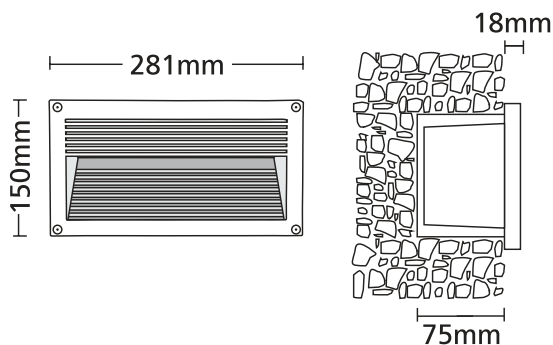

Elegance 1 Darklight

LED VERSION

- Φωτιστικό led στεγανό χωνευτό επίτοιχο
 - ασύμμετρου darklight φωτισμού
 - κατάλληλο για χρήση εξωτερικούς χώρους
 - από σώμα χυτό αλουμινίου και στεφάνι χυτό αλουμινίου
 - βαμμένα ηλεκτροστατικά με πολυεστερική πούδρα
 - για αντοχή σε καταπονήσεις του εξωτερικού περιβάλλοντος
 - με υάλινο προστατευτικό tempered πάχους 4mm
 - με ελαστικά στεγανοποίησης και βίδες inox
 - με ενσωματωμένα linear Smd led modules
 - τοποθετημένα σε γραμμική ψήκτρα
 - για την καλύτερη θερμική διαχείριση
 - CRI>80 | 3 SDCM
 - σε 3000-4000 Kelvin
 - με ενσωματωμένο led driver, on/off
 - ή κατόπιν παραγγελίας διαθέσιμο dimmable
 - phase cut/trailing edge - 1/10v - Dali
 - συνοδεύεται με βάση αλουμινίου για τοποθέτηση στον τοίχο
-
- Waterproof wall recessed led luminaire
 - suitable for outdoors use
 - suitable for asymmetric darklight effect
 - from die cast aluminum body and flange
 - painted with polyester electrostatic powder
 - for resistance under harsh environmental conditions
 - with protective tempered glass 4mm thick
 - with waterproof gasket and inox screws
 - with incorporated linear Smd led modules
 - adjusted on a linear heatsink
 - for best thermal management of led source
 - CRI>80 | 3 SDCM as standard
 - available in 3000-4000 Kelvin
 - with built in led driver on/off as standard
 - or upon request available dimmable
 - phase cut/trailing edge - 1/10v - Dali
 - available with aluminum base for wall installation

255x125mm GLASS (4mm) CE IP65

01 02 05 18 30

Βαμμένα με Πολυεστερική Ηλεκτροστατική Βαφή
Painted with Polyester Electrostatic Powder

*Η τεχνολογία των LED είναι σε διαρκή εξέλιξη οπότε πριν παραγγείλετε, παρακαλούμε επιβεβαιώστε ποιο LED είναι διαθέσιμο
LED technology changes constantly forward, so before selecting / ordering the most suitable product for you,
ask for a confirmation that this is the most updated product to our list.