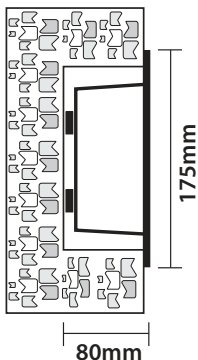

Elegance 1 Inox

CONVENTIONAL VERSION

- Φωτιστικό στεγανό χωνευτό επίτοιχο
 - κατάλληλο για χρήση εξωτερικούς χώρους
 - από σώμα από χυτό αλουμινίου
 - βαμμένο ηλεκτροστατικά με πολυεστερική πούδρα
 - για αντοχή σε καταπονήσεις του εξωτερικού περιβάλλοντος
 - και στεφάνι ανοξείδωτο inox πάχους 4mm
 - με υάλινο προστακτικό tempered πάχους 4mm
 - με ελαστικά στεγανοποίησης και βίδες inox
 - με ενσωματωμένη λυχνιοαβή πορσελάνης E27
 - ή με ενσωματωμένο ballast κατάλληλο για λυχνίες φθορισμού
 - συνοδεύεται με βάση αλουμινίου για τοποθέτηση στον τοίχο
-
- Waterproof wall recessed luminaire
 - suitable for outdoors use
 - from die cast aluminum body
 - polyester powder coated
 - for resistance under harsh environmental conditions
 - and inox stainless steel frame 4mm thick
 - with protective tempered glass 4mm thick
 - with waterproof gasket and inox screws
 - with porcelain lampholder E27
 - or with built in ballast suitable for compact fluorescent lamps
 - available with aluminum base for wall installation

26854		1x40W 220-240V E14	
26855		1x40W 220-240V E27	
5437		1x18W DULYX-D G24-d2	
5438		1x26W DULYX-D G24-d3	
26856		1x18W DULYX-DE G24-q2	
26857		1x26W DULYX-DE G24-q2	

5274 Κουτί επίτοιχης τοποθέτησης
Box for wall recessed use

 255x125mm GLASS (4mm) CE IP65

INOX
OUTDOOR
HEAVY DUTY

LIGHTING LUMINARIES
FOR HARD ENVIRONMENTAL CONDITIONS

Cost-effective durability
Heat and cold resistant
Suitable for seaside application

01 02 05 18 30