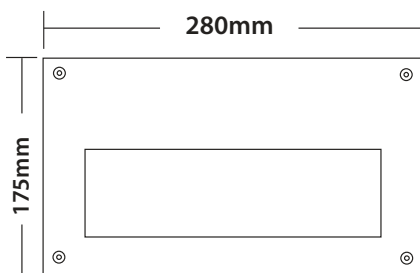

Elegance 1 Inox

CONVENTIONAL VERSION

- Φωτιστικό στεγανό χωνευτό επίτοιχο
 - κατάλληλο για χρήση εξωτερικούς χώρους
 - από σώμα από χυτό αλουμινίου
 - βαμμένο ηλεκτροστατικά με πολυεστερική πούδρα
 - για αντοχή σε καταπονήσεις του εξωτερικού περιβάλλοντος
 - και στεφάνι ανοξείδωτο inox πάχους 4mm
 - με υάλινο προστακτικό tempered πάχους 4mm
 - με ελαστικά στεγανοποίησης και βίδες inox
 - με ενσωματωμένη λυχνιοαβή πορσελάνης E27
 - ή με ενσωματωμένο ballast κατάλληλο για λυχνίες φθορισμού
 - συνοδεύεται με βάση αλουμινίου για τοποθέτηση στον τοίχο
-
- Waterproof wall recessed luminaire
 - suitable for outdoors use
 - from die cast aluminum body
 - polyester powder coated
 - for resistance under harsh environmental conditions
 - and inox stainless steel frame 4mm thick
 - with protective tempered glass 4mm thick
 - with waterproof gasket and inox screws
 - with porcelain lampholder E27
 - or with built in ballast suitable for compact fluorescent lamps
 - available with aluminum base for wall installation

 255x125mm GLASS (4mm) CE IP65

INOX
OUTDOOR
HEAVY DUTY

LIGHTING LUMINARIES
FOR HARD ENVIRONMENTAL CONDITIONS

Cost-effective durability
Heat and cold resistant
Suitable for seaside application

01 02 05 18 30