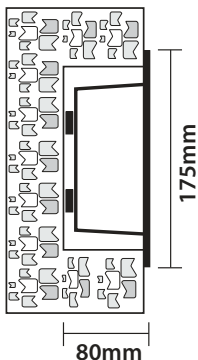

- Φωτιστικό led στεγανό χωνευτό επίτοιχο
 - κατάλληλο για χρήση εξωτερικούς χώρους
 - από σώμα από χυτό αλουμινίου
 - βαμμένο ηλεκτροστατικά με πολυεστερική πούδρα
 - για αντοχή σε καταπονήσεις του εξωτερικού περιβάλλοντος
 - και στεφάνι ανοξείδωτο inox πάχους 4mm
 - με υάλινο προφυλακτήρα tempered πάχους 4mm
 - με ελαστικά στεγανοποίησης και βίδες inox
 - με ενσωματωμένα linear Smd led modules
 - τοποθετημένα σε γραμμική ψήκτρα
 - για την καλύτερη θερμική διαχείριση
 - CRI>80 | 3 SDCM
 - σε 3000-4000 Kelvin
 - με ενσωματωμένο led driver, on/off
 - ή κατόπιν παραγγελίας διαθέσιμο dimmable
 - phase cut/trailing edge - 1/10v - Dali
 - συνοδεύεται με βάση αλουμινίου για τοποθέτηση στον τοίχο
-
- Waterproof wall recessed led luminaire
 - suitable for outdoors use
 - from die cast aluminum body
 - polyester powder coated
 - for resistance under harsh environmental conditions
 - and inox stainless steel frame 4mm thick
 - with protective tempered glass 4mm thick
 - with waterproof gasket and inox screws
 - with incorporated linear Smd led modules
 - adjusted on a linear heatsink
 - for best thermal management of led source
 - CRI>80 | 3 SDCM as standard
 - available in 3000-4000 Kelvin
 - with built in led driver on/off as standard
 - or upon request available dimmable
 - phase cut/trailing edge - 1/10v - Dali
 - available with aluminum base for wall installation

CRI>80 | Power and Luminous flux

26798 7.0W | 220-240V | 3000-4000 KELVIN | 480-520 LUMEN

26799 13.8W | 220-240V | 3000-4000 KELVIN | 810-870 LUMEN

5274 Κουτί επίτοιχης τοποθέτησης
Box for wall recessed use

255x125mm GLASS 4mm CE IP65

INOX
OUTDOOR
HEAVY DUTY

LIGHTING LUMINARIES
FOR HARD ENVIRONMENTAL CONDITIONS

Cost-effective durability
Heat and cold resistant
Suitable for seaside application

01 02 05 18 30

Κατόπιν παραγγελίας μπορεί να βαφτεί με Πολυεστερική Ηλεκτροστατική Βαφή
Upon request can be offered Polyester Powder coated