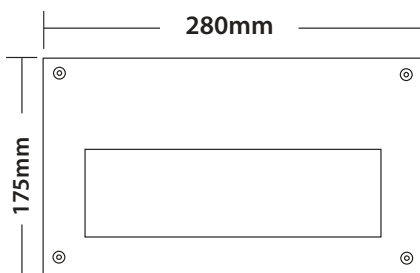

- Φωτιστικό led στεγανό χωνευτό επίτοιχο
 - κατάλληλο για χρήση εξωτερικούς χώρους
 - από σώμα από χυτό αλουμινίου
 - βαμμένο ηλεκτροστατικά με πολυεστερική πούδρα
 - για αντοχή σε καταπονήσεις του εξωτερικού περιβάλλοντος
 - και στεφάνι ανοξείδωτο inox πάχους 4mm
 - με υάλινο προφυλακτήρα tempered πάχους 4mm
 - με ελαστικά στεγανοποίησης και βίδες inox
 - με ενσωματωμένα linear Smd led modules
 - τοποθετημένα σε γραμμική ψήκτρα
 - για την καλύτερη θερμική διαχείριση
 - CRI>80 | 3 SDCM
 - σε 3000-4000 Kelvin
 - με ενσωματωμένο led driver, on/off
 - ή κατόπιν παραγγελίας διαθέσιμο dimmable
 - phase cut/trailing edge - 1/10v - Dali
 - συνοδεύεται με βάση αλουμινίου για τοποθέτηση στον τοίχο
-
- Waterproof wall recessed led luminaire
 - suitable for outdoors use
 - from die cast aluminum body
 - polyester powder coated
 - for resistance under harsh environmental conditions
 - and inox stainless steel frame 4mm thick
 - with protective tempered glass 4mm thick
 - with waterproof gasket and inox screws
 - with incorporated linear Smd led modules
 - adjusted on a linear heatsink
 - for best thermal management of led source
 - CRI>80 | 3 SDCM as standard
 - available in 3000-4000 Kelvin
 - with built in led driver on/off as standard
 - or upon request available dimmable
 - phase cut/trailing edge - 1/10v - Dali
 - available with aluminum base for wall installation

CRI>80 | Power and Luminous flux

26798 7.0W | 220-240V | 3000-4000 KELVIN | 480-520 LUMEN

26799 13.8W | 220-240V | 3000-4000 KELVIN | 810-870 LUMEN

5274 Κουτί επίτοιχης τοποθέτησης
Box for wall recessed use

255x125mm GLASS 4mm CE IP65

INOX
OUTDOOR
HEAVY DUTY

LIGHTING LUMINARIES
FOR HARD ENVIRONMENTAL CONDITIONS

Cost-effective durability
Heat and cold resistant
Suitable for seaside application

01 02 05 18 30

Κατόπιν παραγγελίας μπορεί να βαφτεί με Πολυεστερική Ηλεκτροστατική Βαφή
Upon request can be offered Polyester Powder coated