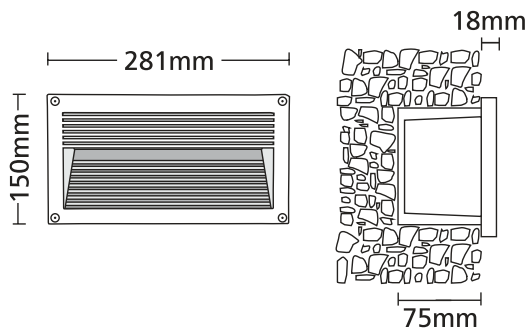

- Φωτιστικό στεγανό χωνευτό επίτοιχο
 - ασύμμετρου darklight φωτισμού
 - κατάλληλο για χρήση εξωτερικούς χώρους
 - από σώμα χυτό αλουμινίου και στεφάνι χυτό αλουμινίου
 - βαμμένα ηλεκτροστατικά με πολυεστερική πούδρα
 - για αντοχή σε καταπονήσεις του εξωτερικού περιβάλλοντος
 - με υάλινο προφυλακτήρα tempered πάχους 4mm
 - με ελαστικά στεγανοποίησης και βίδες inox
 - με ενσωματωμένη λυχνιολαβή πορσελάνης E14-E27
 - ή με ενσωματωμένο ballast κατάλληλο για λυχνίες φθορισμού
 - συνοδεύεται με βάση αλουμινίου για τοποθέτηση στον τοίχο
-
- Waterproof wall recessed luminaire
 - suitable for outdoors use
 - suitable for asymmetric darklight effect
 - from die cast aluminum body and flange
 - painted with polyester electrostatic powder
 - for resistance under harsh environmental conditions
 - with protective tempered glass 4mm thick
 - with waterproof gasket and inox screws
 - with porcelain lampholder E14-E27
 - or with built in ballast suitable for compact fluorescent lamps
 - available with aluminum base for wall installation

5274 Κουτί επίτοιχης τοποθέτησης
Box for wall recessed use

255x125mm GLASS (4mm)

01 02 05 18 30

Βαμμένα με Πολυεστερική Ηλεκτροστατική Βαφή
Painted with Polyester Electrostatic Powder

*Η τεχνολογία των LED είναι σε διαρκή εξέλιξη οπότε πριν παραγγείλετε, παρακαλούμε επιβεβαιώστε ποιο LED είναι διαθέσιμο
LED technology changes constantly forward, so before selecting / ordering the most suitable product for you,
ask for a confirmation that this is the most updated product to our list.