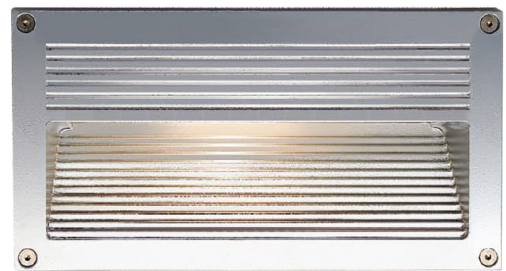

- Φωτιστικό στεγανό χωνευτό επίτοιχο
 - ασύμμετρου darklight φωτισμού
 - κατάλληλο για χρήση εξωτερικούς χώρους
 - από σώμα χυτό αλουμινίου και στεφάνι χυτό αλουμινίου
 - βαμμένα ηλεκτροστατικά με πολυεστερική πούδρα
 - για αντοχή σε καταπονήσεις του εξωτερικού περιβάλλοντος
 - με υάλινο προφυλακτήρα tempered πάχους 4mm
 - με ελαστικά στεγανοποίησης και βίδες inox
 - με ενσωματωμένη λυχνιολαβή πορσελάνης E14-E27
 - ή με ενσωματωμένο ballast κατάλληλο για λυχνίες φθορισμού
 - συνοδεύεται με βάση αλουμινίου για τοποθέτηση στον τοίχο
-
- Waterproof wall recessed luminaire
 - suitable for outdoors use
 - suitable for asymmetric darklight effect
 - from die cast aluminum body and flange
 - painted with polyester electrostatic powder
 - for resistance under harsh environmental conditions
 - with protective tempered glass 4mm thick
 - with waterproof gasket and inox screws
 - with porcelain lampholder E14-E27
 - or with built in ballast suitable for compact fluorescent lamps
 - available with aluminum base for wall installation

5274 Κουτί επίτοιχης τοποθέτησης
Box for wall recessed use

255x125mm GLASS (4mm)

01 02 05 18 30

Βαμμένα με Πολυεστερική Ηλεκτροστατική Βαφή
Painted with Polyester Electrostatic Powder

*Η τεχνολογία των LED είναι σε διαρκή εξέλιξη οπότε πριν παραγγείλετε, παρακαλούμε επιβεβαιώστε ποιο LED είναι διαθέσιμο
LED technology changes constantly forward, so before selecting / ordering the most suitable product for you,
ask for a confirmation that this is the most updated product to our list.