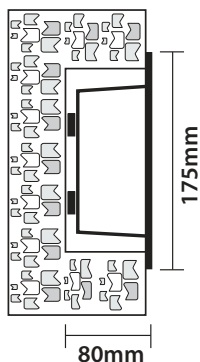

255x125mm

GLASS (4mm)