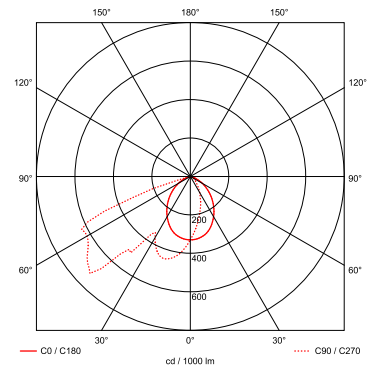

01 02 05 18 30
Κατόπιν παραγγελίας μπορεί να βαφτεί με Πολυεστερική Ηλεκτροστατική Βαφή
Upon request can be offered
Polyester Powder coated