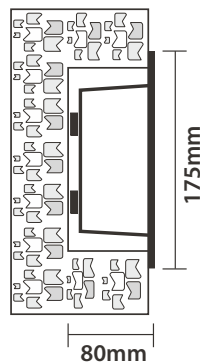

- Φωτιστικό led στεγανό χωνευτό επίτοιχο
 - ασύμμετρου darklight φωτισμού
 - κατάλληλο για χρήση εξωτερικούς χώρους
 - από σώμα από χυτό αλουμινίου
 - βαμμένο ηλεκτροστατικά με πολυεστερική πούδρα
 - για αντοχή σε καταπονήσεις του εξωτερικού περιβάλλοντος
 - και στεφάνι ανοξείδωτο inox πάχους 4mm
 - με ανακλαστήρα αλουμινίου ασύμμετρης δέσμης
 - με υάλινο προστακτικό tempered πάχους 4mm
 - με ελαστικά στεγανοποίησης και βίδες inox
 - με ενσωματωμένα linear Smd led modules
 - τοποθετημένα σε γραμμική ψήκτρα
 - για την καλύτερη θερμική διαχείριση
 - CRI>80 | 3 SDCM
 - σε 2700-3000-4000 Kelvin
 - με ενσωματωμένο led driver, on/off
 - ή κατόπιν παραγγελίας διαθέσιμο dimmable
 - phase cut/trailing edge - 1/10v - Dali
 - συνοδεύεται με βάση αλουμινίου για τοποθέτηση στον τοίχο
- Waterproof wall recessed led luminaire
 - suitable for outdoors use
 - suitable for asymmetric darklight effect
 - from die cast aluminum body
 - polyester powder coated
 - for resistance under harsh environmental conditions
 - and inox stainless steel frame 4mm thick
 - with internal aluminum asymmetrical reflector
 - with protective tempered glass 4mm thick
 - with waterproof gasket and inox screws
 - with incorporated linear Smd led modules
 - adjusted on a linear heatsink
 - for best thermal management of led source
 - CRI>80 | 3 SDCM as standard
 - available in 2700-3000-4000 Kelvin
 - with built in led driver on/off as standard
 - or upon request available dimmable
 - phase cut/trailing edge - 1/10v - Dali
 - available with aluminum base for wall installation

CRI>80 | Power and Luminous flux

26800 8.5W | 220-240v | 2700-3000-4000 KELVIN | 316-336-341 LUMEN

26801 17.0W | 220-240v | 2700-3000-4000 KELVIN | 613-652-662 LUMEN

5274 Κουτί επίτοιχης τοποθέτησης
Box for wall recessed use