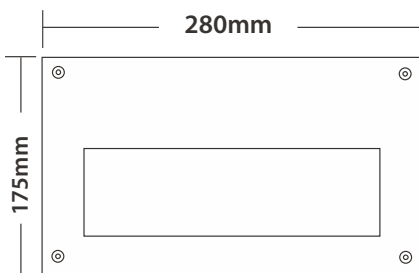

- Φωτιστικό led στεγανό χωνευτό επίτοιχο
 - ασύμμετρου darklight φωτισμού
 - κατάλληλο για χρήση εξωτερικούς χώρους
 - από σώμα από χυτό αλουμινίου
 - βαμμένο ηλεκτροστατικά με πολυεστερική πούδρα
 - για αντοχή σε καταπονήσεις του εξωτερικού περιβάλλοντος
 - και στεφάνι ανοξείδωτο inox πάχους 4mm
 - με ανακλαστήρα αλουμινίου ασύμμετρης δέσμης
 - με υάλινο προστακτικό tempered πάχους 4mm
 - με ελαστικά στεγανοποίησης και βίδες inox
 - με ενσωματωμένα linear Smd led modules
 - τοποθετημένα σε γραμμική ψήκτρα
 - για την καλύτερη θερμική διαχείριση
 - CRI>80 | 3 SDCM
 - σε 2700-3000-4000 Kelvin
 - με ενσωματωμένο led driver, on/off
 - ή κατόπιν παραγγελίας διαθέσιμο dimmable
 - phase cut/trailing edge - 1/10v - Dali
 - συνοδεύεται με βάση αλουμινίου για τοποθέτηση στον τοίχο
- Waterproof wall recessed led luminaire
 - suitable for outdoors use
 - suitable for asymmetric darklight effect
 - from die cast aluminum body
 - polyester powder coated
 - for resistance under harsh environmental conditions
 - and inox stainless steel frame 4mm thick
 - with internal aluminum asymmetrical reflector
 - with protective tempered glass 4mm thick
 - with waterproof gasket and inox screws
 - with incorporated linear Smd led modules
 - adjusted on a linear heatsink
 - for best thermal management of led source
 - CRI>80 | 3 SDCM as standard
 - available in 2700-3000-4000 Kelvin
 - with built in led driver on/off as standard
 - or upon request available dimmable
 - phase cut/trailing edge - 1/10v - Dali
 - available with aluminum base for wall installation

CRI>80 | Power and Luminous flux

26800 8.5W | 220-240v | 2700-3000-4000 KELVIN | 316-336-341 LUMEN

26801 17.0W | 220-240v | 2700-3000-4000 KELVIN | 613-652-662 LUMEN

5274 Κουτί επίτοιχης τοποθέτησης
Box for wall recessed use