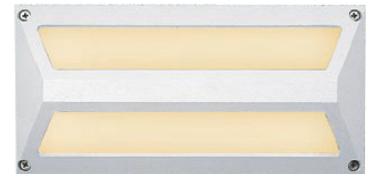

- Φωτιστικό led στεγανό χωνευτό επίτοιχο κατάλληλο για χρήση εξωτερικούς χώρους
  - από σώμα χυτό αλουμινίου και στεφάνι χυτό αλουμινίου βαμμένα ηλεκτροστατικά με πολυεστερική πούδρα
  - για αντοχή σε καταπονήσεις του εξωτερικού περιβάλλοντος
  - με 2 υάλινους προφυλακτήρες tempered πάχους 4mm
  - με ελαστικά στεγανοποίησης και βίδες inox
  - με ενσωματωμένα linear Smd led modules τοποθετημένα σε γραμμική ψήκτρα
  - για την καλύτερη θερμική διαχείριση
  - CRI>80 | 3 SDCM
  - σε 3000-4000 Kelvin
  - με ενσωματωμένο led driver, on/off
  - ή κατόπιν παραγγελίας διαθέσιμο dimmable phase cut/trailing edge - 1/10v - Dali
  - συνοδεύεται με βάση αλουμινίου για τοποθέτηση στον τοίχο
- 
- Waterproof wall recessed led luminaire suitable for outdoors use
  - from die cast aluminum body and flange painted with polyester electrostatic powder for resistance under harsh environmental conditions
  - with 2 protective tempered glasses 4mm thick
  - with waterproof gasket and inox screws
  - with incorporated linear Smd led modules adjusted on a linear heatsink
  - for best thermal management of led source
  - CRI>80 | 3 SDCM as standard
  - available in 3000-4000 Kelvin
  - with built in led driver on/off as standard
  - or upon request available dimmable phase cut/trailing edge - 1/10v - Dali
  - available with aluminum base for wall installation

CRI>80 | Power and Luminous flux

26824 7.0W | 220-240v | 3000-4000 KELVIN | 400-430 LUMEN

26825 13.8W | 220-240v | 3000-4000 KELVIN | 560-590 LUMEN

5274 Κουτί επίτοιχης τοποθέτησης  
Box for wall recessed use

255x125mm GLASS (4mm) CE IP65