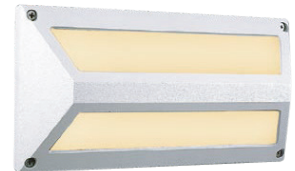

Elegance Direct External 4

LED VERSION

- Φωτιστικό led εξωτερικό στεγανό επίτοιχο
 - ασύμμετρου darklight φωτισμού
 - κατάλληλο για χρήση εξωτερικούς χώρους
 - από σώμα χυτό αλουμινίου και στεφάνι χυτό αλουμινίου
 - βαμμένα ηλεκτροστατικά με πολυεστερική πούδρα
 - για αντοχή σε καταπονήσεις του εξωτερικού περιβάλλοντος
 - με 2 υάλινους προστακτικές tempered πάχους 4mm
 - με ελαστικά στεγανοποίησης και βίδες inox
 - με ενσωματωμένα linear Smd led modules
 - τοποθετημένα σε γραμμική ψήκτρα
 - για την καλύτερη θερμική διαχείριση
 - CRI>80 | 3 SDCM
 - σε 3000-4000 Kelvin
 - με ενσωματωμένο led driver, on/off
 - ή κατόπιν παραγγελίας διαθέσιμο dimmable
 - phase cut/trailing edge - 1/10v - Dali
-
- Waterproof external wall surface led luminaire
 - suitable for outdoors use
 - suitable for asymmetric darklight effect
 - from die cast aluminum body and flange
 - painted with polyester electrostatic powder
 - for resistance under harsh environmental conditions
 - with 2 protective tempered glasses 4mm thick
 - with waterproof gasket and inox screws
 - with incorporated linear Smd led modules
 - adjusted on a linear heatsink
 - for best thermal management of led source
 - CRI>80 | 3 SDCM as standard
 - available in 3000-4000 Kelvin
 - with built in led driver on/off as standard
 - or upon request available dimmable
 - phase cut/trailing edge - 1/10v - Dali

CRI>80 | Power and Luminous flux

26826	7.0W	220-240v	3000-4000 KELVIN	400-430 LUMEN	⚡ ⚡ ⚡
26827	13.8W	220-240v	3000-4000 KELVIN	560-590 LUMEN	⚡ ⚡ ⚡

GLASS (4mm) CE IP65

01 02 05 18 30

Βαμμένα με Πολυεστερική Ηλεκτροστατική Βαφή
Painted with Polyester Electrostatic Powder