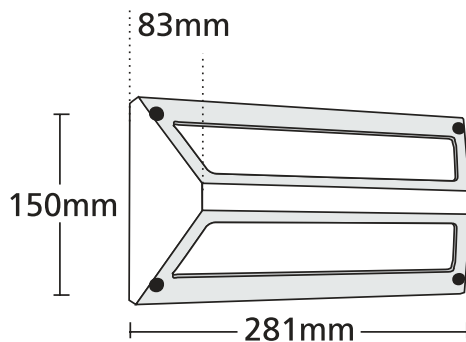

Elegance Direct External 4

LED VERSION

- Φωτιστικό led εξωτερικό στεγανό επίτοιχο
 - ασύμμετρου darklight φωτισμού
 - κατάλληλο για χρήση εξωτερικούς χώρους
 - από σώμα χυτό αλουμινίου και στεφάνι χυτό αλουμινίου
 - βαμμένα ηλεκτροστατικά με πολυεστερική πούδρα
 - για αντοχή σε καταπονήσεις του εξωτερικού περιβάλλοντος
 - με 2 υάλινους προστακτικές tempered πάχους 4mm
 - με ελαστικά στεγανοποίησης και βίδες inox
 - με ενσωματωμένα linear Smd led modules
 - τοποθετημένα σε γραμμική ψήκτρα
 - για την καλύτερη θερμική διαχείριση
 - CRI>80 | 3 SDCM
 - σε 3000-4000 Kelvin
 - με ενσωματωμένο led driver, on/off
 - ή κατόπιν παραγγελίας διαθέσιμο dimmable
 - phase cut/trailing edge - 1/10v - Dali
-
- Waterproof external wall surface led luminaire
 - suitable for outdoors use
 - suitable for asymmetric darklight effect
 - from die cast aluminum body and flange
 - painted with polyester electrostatic powder
 - for resistance under harsh environmental conditions
 - with 2 protective tempered glasses 4mm thick
 - with waterproof gasket and inox screws
 - with incorporated linear Smd led modules
 - adjusted on a linear heatsink
 - for best thermal management of led source
 - CRI>80 | 3 SDCM as standard
 - available in 3000-4000 Kelvin
 - with built in led driver on/off as standard
 - or upon request available dimmable
 - phase cut/trailing edge - 1/10v - Dali

CRI>80 | Power and Luminous flux

26826	7.0W	220-240v	3000-4000 KELVIN	400-430 LUMEN	⚡ ⚡ ⚡
26827	13.8W	220-240v	3000-4000 KELVIN	560-590 LUMEN	⚡ ⚡ ⚡

GLASS (4mm) CE IP65

01 02 05 18 30

Βαμμένα με Πολυεστερική Ηλεκτροστατική Βαφή
Painted with Polyester Electrostatic Powder