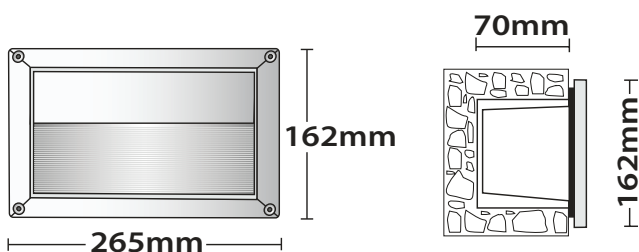

- Φωτιστικό στεγανό χωνευτό επίτοιχο
 - ασύμμετρου darklight φωτισμού
 - κατάλληλο για χρήση εξωτερικούς χώρους
 - από σώμα χυτό αλουμινίου και στεφάνι χυτό αλουμινίου
 - βαμμένα ηλεκτροστατικά με πολυεστερική πούδρα
 - για αντοχή σε καταπονήσεις του εξωτερικού περιβάλλοντος
 - με ανακλαστήρα αλουμινίου ασύμμετρης δέσμης
 - με υάλινο προφυλακτήρα tempered πάχους 4mm
 - με ελαστικά στεγανοποίησης και βίδες inox
 - με ενσωματωμένη λυχνιολαβή πορσελάνης E14-E27
 - ή με ενσωματωμένο ballast κατάλληλο για λυχνίες φθορισμού
 - συνοδεύεται με βάση αλουμινίου για τοποθέτηση στον τοίχο
-
- Waterproof wall recessed luminaire
 - suitable for outdoors use
 - suitable for asymmetric darklight effect
 - from die cast aluminum body and flange
 - painted with polyester electrostatic powder
 - for resistance under harsh environmental conditions
 - with internal aluminum asymmetrical reflector
 - with protective tempered glass 4mm thick
 - with waterproof gasket and inox screws
 - with porcelain lampholder E14-E27
 - or with built in ballast suitable for compact fluorescent lamps
 - available with aluminum base for wall installation

26892		1x40W 220-240v E14	
26893		1x40W 220-240v E27	
26894		1x18W DULUX-D G24-d2	 
26895		1x26W DULUX-D G24-d3	 
26896		1x18W DULUX-DE G24-q2	 
26897		1x26W DULUX-DE G24-q3	 

5274 Κουτί επίτοιχης τοποθέτησης
Box for wall recessed use

 235x127mm GLASS (4mm)  

01 02 05 18 30

Βαμμένα με Πολυεστερική Ηλεκτροστατική Βαφή
Painted with Polyester Electrostatic Powder

*Η τεχνολογία των LED είναι σε διαρκή εξέλιξη οπότε πριν παραγγείλετε, παρακαλούμε επιβεβαιώστε ποιο LED είναι διαθέσιμο
LED technology changes constantly forward, so before selecting / ordering the most suitable product for you,
ask for a confirmation that this is the most updated product to our list.