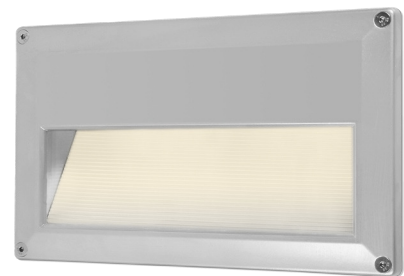

- Φωτιστικό στεγανό χωνευτό επίτοιχο
 - ασύμμετρου darklight φωτισμού
 - κατάλληλο για χρήση εξωτερικούς χώρους
 - από σώμα χυτό αλουμινίου και στεφάνι χυτό αλουμινίου
 - βαμμένα ηλεκτροστατικά με πολυεστερική πούδρα
 - για αντοχή σε καταπονήσεις του εξωτερικού περιβάλλοντος
 - με ανακλαστήρα αλουμινίου ασύμμετρης δέσμης
 - με υάλινο προφυλακτήρα tempered πάχους 4mm
 - με ελαστικά στεγανοποίησης και βίδες inox
 - με ενσωματωμένη λυχνιολαβή πορσελάνης E14-E27
 - ή με ενσωματωμένο ballast κατάλληλο για λυχνίες φθορισμού
 - συνοδεύεται με βάση αλουμινίου για τοποθέτηση στον τοίχο
-
- Waterproof wall recessed luminaire
 - suitable for outdoors use
 - suitable for asymmetric darklight effect
 - from die cast aluminum body and flange
 - painted with polyester electrostatic powder
 - for resistance under harsh environmental conditions
 - with internal aluminum asymmetrical reflector
 - with protective tempered glass 4mm thick
 - with waterproof gasket and inox screws
 - with porcelain lampholder E14-E27
 - or with built in ballast suitable for compact fluorescent lamps
 - available with aluminum base for wall installation

26892		1x40W 220-240v E14	
26893		1x40W 220-240v E27	
26894		1x18W DULUX-D G24-d2	 
26895		1x26W DULUX-D G24-d3	 
26896		1x18W DULUX-DE G24-q2	 
26897		1x26W DULUX-DE G24-q3	 

5274 Κουτί επίτοιχης τοποθέτησης
Box for wall recessed use

 235x127mm GLASS (4mm)  

01 02 05 18 30

Βαμμένα με Πολυεστερική Ηλεκτροστατική Βαφή
Painted with Polyester Electrostatic Powder

*Η τεχνολογία των LED είναι σε διαρκή εξέλιξη οπότε πριν παραγγείλετε, παρακαλούμε επιβεβαιώστε ποιο LED είναι διαθέσιμο
LED technology changes constantly forward, so before selecting / ordering the most suitable product for you,
ask for a confirmation that this is the most updated product to our list.