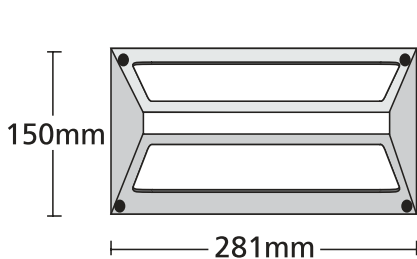

- Φωτιστικό στεγανό χωνευτό επίτοιχο
 - ασύμμετρου darklight φωτισμού
 - κατάλληλο για χρήση εξωτερικούς χώρους
 - από σώμα χυτό αλουμινίου και στεφάνι χυτό αλουμινίου
 - βαμμένα ηλεκτροστατικά με πολυεστερική πούδρα
 - για αντοχή σε καταπονήσεις του εξωτερικού περιβάλλοντος
 - με 2 υάλινους προφυλακτήρες tempered πάχους 4mm
 - με ελαστικά στεγανοποίησης και βίδες inox
 - με ενσωματωμένη λυχνιολαβή πορσελάνης E27
 - ή με ενσωματωμένο ballast κατάλληλο για λυχνίες φθορισμού
 - συνοδεύεται με βάση αλουμινίου για τοποθέτηση στον τοίχο
-
- Waterproof wall recessed luminaire
 - suitable for outdoors use
 - suitable for asymmetric darklight effect
 - from die cast aluminum body and flange
 - painted with polyester electrostatic powder
 - for resistance under harsh environmental conditions
 - with 2 protective tempered glasses 4mm thick
 - with waterproof gasket and inox screws
 - with porcelain lampholder E27
 - or with built in ballast suitable for compact fluorescent lamps
 - available with aluminum base for wall installation

26836		1x40W 220-240v E27	 
4220		1x18W DULUX-D G24-d2	  
4221		1x26W DULUX-D G24-d3	  
26837		1x18W DULUX-DE G24-q2	  
26838		1x26W DULUX-DE G24-q3	  

5274 Κουτί επίτοιχης τοποθέτησης
Box for wall recessed use

 255x125mm GLASS (4mm)  

01 02 05 18 30

Βαμμένα με Πολυεστερική Ηλεκτροστατική Βαφή
Painted with Polyester Electrostatic Powder

*Η τεχνολογία των LED είναι σε διαρκή εξέλιξη οπότε πριν παραγγείλετε, παρακαλούμε επιβεβαιώστε ποιο LED είναι διαθέσιμο
LED technology changes constantly forward, so before selecting / ordering the most suitable product for you,
ask for a confirmation that this is the most updated product to our list.