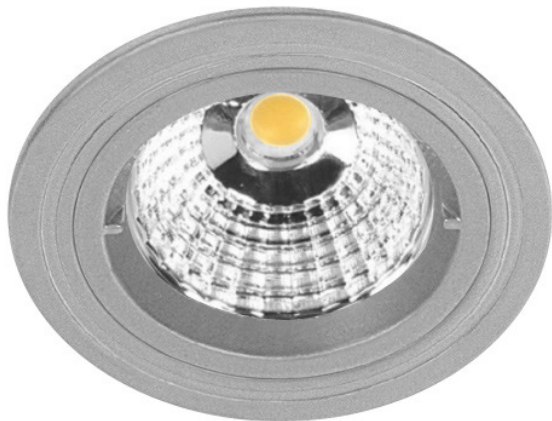

Fos Round Cob Led

- Χωνευτό led spot οροφής
 - εσωτερικού χώρου
 - αλουμινίου
 - σταθερό
 - με ενσωματωμένο 1 cob led
 - προσαρμοσμένο σε ψήκτρα υψηλής απόδοσης
 - για την καλύτερη διαχείριση θερμότητας του led
 - CRI>80 | 3 SDCM
 - κατόπιν παραγγελίας με CRI>90 & CRI 98+
 - κατόπιν παραγγελίας σε 2 SDCM
 - σε θερμοκρασία χρώματος 2700-3000-4000 Kelvin
 - κατόπιν παραγγελίας διαθέσιμο 3500-5000-6500 Kelvin
 - με ανακλαστήρα αλουμινίου ή φακό υψηλής απόδοσης με δέσμη 15°-25°-40°-60°
 - λειτουργεί με συνοδευτικό led driver on/off
 - ή dimmable phase cut / Dali / 1-10volt
-
- Recessed led spotlight
 - for indoors use
 - from die cast aluminum
 - fixed
 - with incorporated 1 cob led source
 - adjusted on a high performance heatsink
 - for best thermal management of led source
 - CRI>80 | 3 SDCM as standard
 - upon request available with CRI>90 & CRI 98+
 - upon request available with 2 SDCM
 - in 2700-3000-4000 Kelvin
 - upon request in 3500-5000-6500 Kelvin
 - with high performance aluminum reflector or lens
 - available with 15°-25°-40°-60° beam angle
 - works with remote led driver on/off as standard
 - upon request dimmable phase cut/Dali/1-10volt

INDICATIVE COB LED TABLE* CRI>80

28578	5.0W	2700-3000-4000 KELVIN	440-460-480 LUMEN	III	E
35049	6.7W	2700-3000-4000 KELVIN	585-615-640 LUMEN	III	E
35050	7.5W	2700-3000-4000 KELVIN	645-675-705 LUMEN	III	E
35051	9.0W	2700-3000-4000 KELVIN	780-820-860 LUMEN	III	E
35052	11.0W	2700-3000-4000 KELVIN	925-965-1000 LUMEN	III	E

∅ 80mm 70mm 95-100mm CE IP42

Fixed

Accessories upon request

Smooth light filter 1

Smooth light filter 2

Honey comb louvre

Το παραπάνω φωτιστικό προσφέρεται κατόπιν παραγγελίας με μπροστινή προστασία IP23

i The above luminaire is available upon request with IP44 front protection