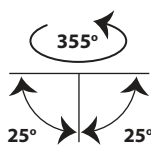

Smooth light filter 1

Smooth light filter 2

Honey comb louvre

Κινητό οριζοντίως $\pm 355^\circ$ και καθέτως $\pm 25^\circ$
Movable horizontally $\pm 355^\circ$ and vertically $\pm 25^\circ$

01 02 18 Βαμμένα με Ηλεκτροστατική Βαφή
Painted with Electrostatic Powder

Διαθέσιμο και σε άλλα χρώματα κατόπιν παραγγελίας
Upon request available in different color finishes

*Η τεχνολογία των LED είναι σε διαρκή εξέλιξη οπότε πριν παραγγείλετε, παρακαλούμε επιβεβαιώστε ποιο LED είναι διαθέσιμο
LED technology changes constantly forward, so before selecting / ordering the most suitable product for you, ask for a confirmation that this is the most updated product to our list.

■ warm 2700 Kelvin ■ warm white 3000 Kelvin ■ neutral white 4000 Kelvin