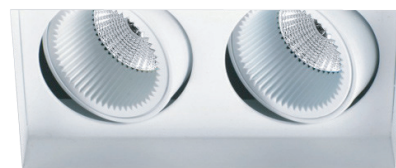

Frameless Double Move Deep 3

1. Φωτιστικό διπλό χωνευτό led σποτ οροφής
   - χωρίς εξωτερικό πλαίσιο
   - frameless/trimless
   - εσωτερικού χώρου
   - αλουμινίου
   - βαμμένο με ηλεκτροστατική βαφή
   - με εσωτερικό κατάλληλο για την τοποθέτηση της πηγής βαθιά
   - για τη μείωση της θάμβωσης
   - κινητό οριζοντίως $\pm 355^\circ$ και καθέτως $\pm 25^\circ$
   - με ενσωματωμένα 2 cob led
   - ενσωματωμένα σε ψήκτρες υψηλής απόδοσης
   - για την καλύτερη διαχείριση θερμότητας των led
   - CRI>80 | 3 SDCM
   - κατόπιν παραγγελίας με CRI>90 & CRI 98+
   - σε 2700-3000-4000 Kelvin
   - κατόπιν παραγγελίας και σε 3500-5000-6500 Kelvin
   - με ανακλαστήρες υψηλής απόδοσης
   - με δέσμη $15^\circ-25^\circ-40^\circ-60^\circ$
   - λειτουργεί με συνοδευτικό led driver
   - On/off ή dimmable phase cut / Dali / 1-10volt
2. Recessed double led spotlight
   - for indoors use
   - frameless/trimless
   - from die cast aluminum
   - painted with electrostatic powder
   - with led source positioned deep inside the luminaire
   - for reduce of glare
   - movable horizontally $\pm 355^\circ$ and vertically $\pm 25^\circ$
   - with incorporated 2 cob led sources
   - adjusted on high performance heatsinks
   - for best thermal management of led sources
   - CRI>80 | 3 SDCM as standard
   - upon request available with CRI>90 & CRI 98+
   - upon request available with 2 SDCM
   - in 2700-3000-4000 Kelvin
   - upon request in 3500-5000-6500 Kelvin
   - with high performance reflector
   - available $15^\circ-25^\circ-40^\circ-60^\circ$ beam angle
   - works with remote led driver
   - On/off, dimmable phase cut/Dali/1-10volt

CRI>80 | Led source power & Average Luminaire Flux

Indicative Flux list | Final lumen output depends from the selection of the angle beam