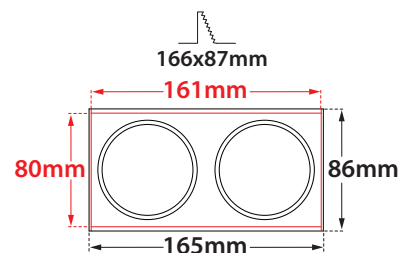

Total depth 145mm

Installation depth 130mm

New Versions

40288	2x11.0W	220-240v	2700-3000-4000 KELVIN	2x(925-965-1000) LUMEN	◊ ◊ ◊
40289	2x12.75W	220-240v	2700-3000-4000 KELVIN	2x(1050-1100-1150) LUMEN	◊ ◊ ◊

Total depth 175mm

Installation depth 160mm

Accessories upon request

Smooth light filter 1

Smooth light filter 2

Honey comb louvre

Ρυθμιζόμενα πλαϊνά στηρίγματα
για οροφές πάχους
από 10mm έως 30mm

Adjustable side brackets
for installation onto ceiling
with thickness form 10mm up to 30mm

355°

 25°

 25°

 Κινητό οριζοντίως $\pm 355^\circ$
 και καθέτως $\pm 25^\circ$
 Movable horizontally $\pm 355^\circ$
 and vertically $\pm 25^\circ$

Tiltable

01 02 18 Βαμμένα με Ηλεκτροστατική Βαφή
Painted with Electrostatic Powder