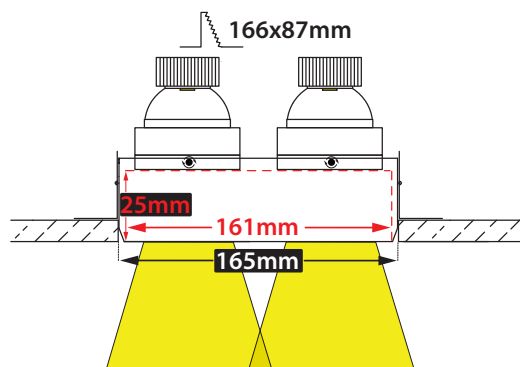

Frameless Double Move Deep 3

1. Φωτιστικό διπλό χωνευτό led σποτ οροφής
   - χωρίς εξωτερικό πλαίσιο
   - frameless/trimless
   - εσωτερικού χώρου
   - αλουμινίου
   - βαμμένο με ηλεκτροστατική βαφή
   - με εσωτερικό κατάλληλο για την τοποθέτηση της πηγής βαθιά
   - για τη μείωση της θάμβωσης
   - κινητό οριζοντίως $\pm 355^\circ$ και καθέτως $\pm 25^\circ$
   - με ενσωματωμένα 2 cob led
   - ενσωματωμένα σε ψήκτρες υψηλής απόδοσης
   - για την καλύτερη διαχείριση θερμότητας των led
   - CRI>80 | 3 SDCM
   - κατόπιν παραγγελίας με CRI>90 & CRI 98+
   - σε 2700-3000-4000 Kelvin
   - κατόπιν παραγγελίας και σε 3500-5000-6500 Kelvin
   - με ανακλαστήρες υψηλής απόδοσης
   - με δέσμη $15^\circ-25^\circ-40^\circ-60^\circ$
   - λειτουργεί με συνοδευτικό led driver
   - On/off ή dimmable phase cut / Dali / 1-10volt
2. Recessed double led spotlight
   - for indoors use
   - frameless/trimless
   - from die cast aluminum
   - painted with electrostatic powder
   - with led source positioned deep inside the luminaire
   - for reduce of glare
   - movable horizontally $\pm 355^\circ$ and vertically $\pm 25^\circ$
   - with incorporated 2 cob led sources
   - adjusted on high performance heatsinks
   - for best thermal management of led sources
   - CRI>80 | 3 SDCM as standard
   - upon request available with CRI>90 & CRI 98+
   - upon request available with 2 SDCM
   - in 2700-3000-4000 Kelvin
   - upon request in 3500-5000-6500 Kelvin
   - with high performance reflector
   - available $15^\circ-25^\circ-40^\circ-60^\circ$ beam angle
   - works with remote led driver
   - On/off, dimmable phase cut/Dali/1-10volt

CRI>80 | Led source power & Average Luminaire Flux

Indicative Flux list | Final lumen output depends from the selection of the angle beam