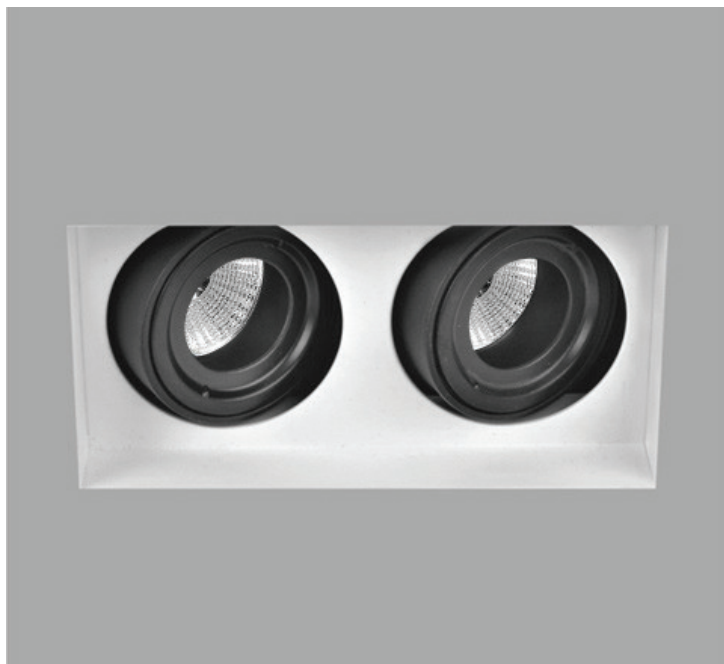

Frameless Double Move Deep 4

- Φωτιστικό διπλό χωνευτό led σποτ οροφής
- χωρίς εξωτερικό πλαίσιο
- frameless/trimless
- εσωτερικού χώρου
- αλουμινίου
- βαμμένο με ηλεκτροστατική βαφή
- με εσωτερικό κατάλληλο για την τοποθέτηση της πηγής βαθιά
- για τη μείωση της θάμβωσης
- κινητό οριζοντίως $\pm 355^\circ$ και καθέτως $\pm 25^\circ$
- με ενσωματωμένα 2 cob led
- ενσωματωμένα σε ψήκτρες υψηλής απόδοσης
- για την καλύτερη διαχείριση θερμότητας των led
- CRI>80 | 3 SDCM
- κατόπιν παραγγελίας με CRI>90 & CRI 98+
- σε 2700-3000-4000 Kelvin
- κατόπιν παραγγελίας και σε 3500-5000-6500 Kelvin
- με ανακλαστήρες υψηλής απόδοσης
- με δέσμη $15^\circ-25^\circ-40^\circ-60^\circ$
- λειτουργεί με συνοδευτικό led driver
- On/off ή dimmable phase cut / Dali / 1-10volt

- Recessed double led spotlight
- for indoors use
- frameless/trimless
- from die cast aluminum
- painted with electrostatic powder
- with led source positioned deep inside the luminaire
- for reduce of glare
- movable horizontally $\pm 355^\circ$ and vertically $\pm 25^\circ$
- with incorporated 2 cob led sources
- adjusted on high performance heatsinks
- for best thermal management of led sources
- CRI>80 | 3 SDCM as standard
- upon request available with CRI>90 & CRI 98+
- upon request available with 2 SDCM
- in 2700-3000-4000 Kelvin
- upon request in 3500-5000-6500 Kelvin
- with high performance reflector
- available $15^\circ-25^\circ-40^\circ-60^\circ$ beam angle
- works with remote led driver
- On/off, dimmable phase cut/Dali/1-10volt

Total depth 145mm

Installation depth 130mm

Accessories upon request

Smooth light filter 1

Smooth light filter 2

Honey comb louvre

Ρυθμιζόμενα πλαϊνά στηρίγματα για οροφές πάχους από 10mm έως 30mm

Adjustable side brackets for installation onto ceiling with thickness from 10mm up to 30mm