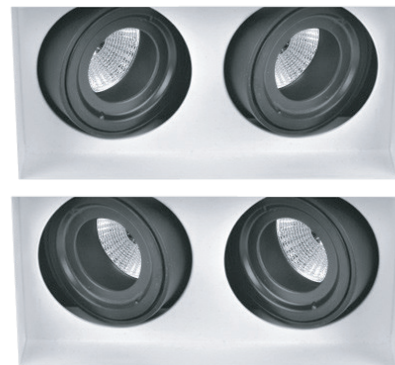

Frameless Double Move Deep 4

- Φωτιστικό διπλό χωνευτό led σποτ οροφής
- χωρίς εξωτερικό πλαίσιο
- frameless/trimless
- εσωτερικού χώρου
- αλουμινίου
- βαμμένο με ηλεκτροστατική βαφή
- με εσωτερικό κατάλληλο για την τοποθέτηση της πηγής βαθιά
- για τη μείωση της θάμβωσης
- κινητό οριζοντίως $\pm 355^\circ$ και καθέτως $\pm 25^\circ$
- με ενσωματωμένα 2 cob led
- ενσωματωμένα σε ψήκτρες υψηλής απόδοσης
- για την καλύτερη διαχείριση θερμότητας των led
- CRI>80 | 3 SDCM
- κατόπιν παραγγελίας με CRI>90 & CRI 98+
- σε 2700-3000-4000 Kelvin
- κατόπιν παραγγελίας και σε 3500-5000-6500 Kelvin
- με ανακλαστήρες υψηλής απόδοσης
- με δέσμη $15^\circ-25^\circ-40^\circ-60^\circ$
- λειτουργεί με συνοδευτικό led driver
- On/off ή dimmable phase cut / Dali / 1-10volt

- Recessed double led spotlight
- for indoors use
- frameless/trimless
- from die cast aluminum
- painted with electrostatic powder
- with led source positioned deep inside the luminaire
- for reduce of glare
- movable horizontally $\pm 355^\circ$ and vertically $\pm 25^\circ$
- with incorporated 2 cob led sources
- adjusted on high performance heatsinks
- for best thermal management of led sources
- CRI>80 | 3 SDCM as standard
- upon request available with CRI>90 & CRI 98+
- upon request available with 2 SDCM
- in 2700-3000-4000 Kelvin
- upon request in 3500-5000-6500 Kelvin
- with high performance reflector
- available $15^\circ-25^\circ-40^\circ-60^\circ$ beam angle
- works with remote led driver
- On/off, dimmable phase cut/Dali/1-10volt

Total depth 145mm

Installation depth 130mm

Accessories upon request

Smooth light filter 1

Smooth light filter 2

Honey comb louvre

Ρυθμιζόμενα πλαϊνά στηρίγματα για οροφές πάχους από 10mm έως 30mm

Adjustable side brackets for installation onto ceiling with thickness from 10mm up to 30mm