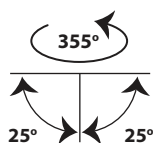

### Accessories upon request

Smooth light filter 1

Smooth light filter 2

Honey comb louvre

Κινητό οριζοντίως  $\pm 355^\circ$   
και καθέτως  $\pm 25^\circ$   
Movable horizontally  $\pm 355^\circ$   
and vertically  $\pm 25^\circ$

Ρυθμιζόμενα πλαινά στηρίγματα  
για οροφές πάχους  
από 10mm έως 30mm

Adjustable side brackets  
for installation onto ceiling  
with thickness from 10mm up to 30mm

Tilttable

166x87mm

01 02 18

Βαμμένα με Ηλεκτροστατική Βαφή  
Painted with Electrostatic Powder