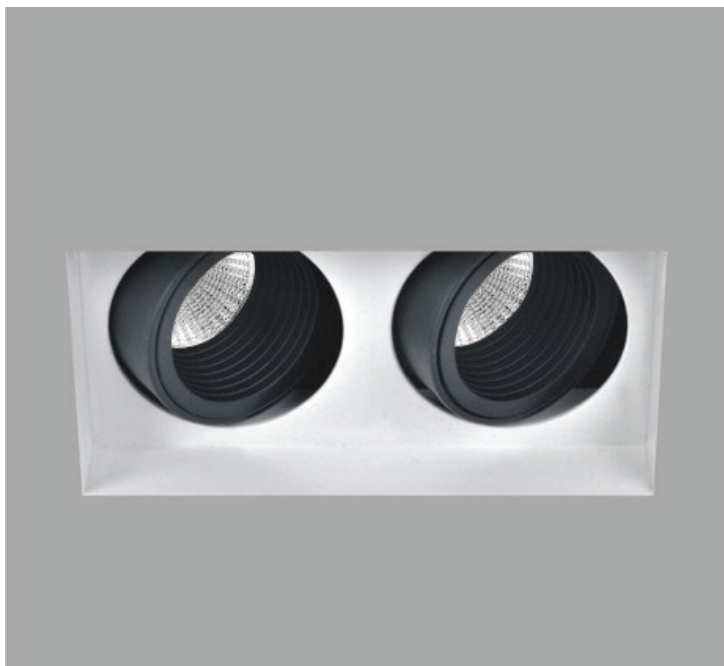

## Frameless Double Move Deep 5

- Φωτιστικό διπλό χωνευτό led σποτ οροφής
- χωρίς εξωτερικό πλαίσιο
- frameless/trimless
- εσωτερικού χώρου
- αλουμινίου
- βαμμένο με ηλεκτροστατική βαφή
- με εσωτερικό κατάλληλο για την τοποθέτηση της πηγής βαθιά
- για τη μείωση της θάμβωσης
- κινητό οριζοντίως  $\pm 355^\circ$  και καθέτως  $\pm 25^\circ$
- με ενσωματωμένα 2 cob led
- ενσωματωμένα σε ψήκτρες υψηλής απόδοσης
- για την καλύτερη διαχείριση θερμότητας των led
- CRI>80 | 3 SDCM
- κατόπιν παραγγελίας με CRI>90 & CRI 98+
- σε 2700-3000-4000 Kelvin
- κατόπιν παραγγελίας και σε 3500-5000-6500 Kelvin
- με ανακλαστήρες υψηλής απόδοσης
- με δέσμη  $15^\circ-25^\circ-40^\circ-60^\circ$
- λειτουργεί με συνοδευτικό led driver
- On/off ή dimmable phase cut / Dali / 1-10volt

- Recessed double led spotlight
- for indoors use
- frameless/trimless
- from die cast aluminum
- painted with electrostatic powder
- with led source positioned deep inside the luminaire
- for reduce of glare
- movable horizontally  $\pm 355^\circ$  and vertically  $\pm 25^\circ$
- with incorporated 2 cob led sources
- adjusted on high performance heatsinks
- for best thermal management of led sources
- CRI>80 | 3 SDCM as standard
- upon request available with CRI>90 & CRI 98+
- upon request available with 2 SDCM
- in 2700-3000-4000 Kelvin
- upon request in 3500-5000-6500 Kelvin
- with high performance reflector
- available  $15^\circ-25^\circ-40^\circ-60^\circ$  beam angle
- works with remote led driver
- On/off, dimmable phase cut/Dali/1-10volt