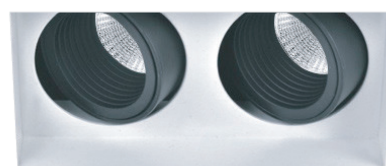

Frameless Double Move Deep 5

- Φωτιστικό διπλό χωνευτό led σποτ οροφής
- χωρίς εξωτερικό πλαίσιο
- frameless/trimless
- εσωτερικού χώρου
- αλουμινίου
- βαμμένο με ηλεκτροστατική βαφή
- με εσωτερικό κατάλληλο για την τοποθέτηση της πηγής βαθιά
- για τη μείωση της θάμβωσης
- κινητό οριζοντίως $\pm 355^\circ$ και καθέτως $\pm 25^\circ$
- με ενσωματωμένα 2 cob led
- ενσωματωμένα σε ψήκτρες υψηλής απόδοσης
- για την καλύτερη διαχείριση θερμότητας των led
- CRI>80 | 3 SDCM
- κατόπιν παραγγελίας με CRI>90 & CRI 98+
- σε 2700-3000-4000 Kelvin
- κατόπιν παραγγελίας και σε 3500-5000-6500 Kelvin
- με ανακλαστήρες υψηλής απόδοσης
- με δέσμη $15^\circ-25^\circ-40^\circ-60^\circ$
- λειτουργεί με συνοδευτικό led driver
- On/off ή dimmable phase cut / Dali / 1-10volt

- Recessed double led spotlight
- for indoors use
- frameless/trimless
- from die cast aluminum
- painted with electrostatic powder
- with led source positioned deep inside the luminaire
- for reduce of glare
- movable horizontally $\pm 355^\circ$ and vertically $\pm 25^\circ$
- with incorporated 2 cob led sources
- adjusted on high performance heatsinks
- for best thermal management of led sources
- CRI>80 | 3 SDCM as standard
- upon request available with CRI>90 & CRI 98+
- upon request available with 2 SDCM
- in 2700-3000-4000 Kelvin
- upon request in 3500-5000-6500 Kelvin
- with high performance reflector
- available $15^\circ-25^\circ-40^\circ-60^\circ$ beam angle
- works with remote led driver
- On/off, dimmable phase cut/Dali/1-10volt

CRI>80 | Led source power & Average Luminaire Flux

Indicative Flux list | Final lumen output depends from the selection of the angle beam