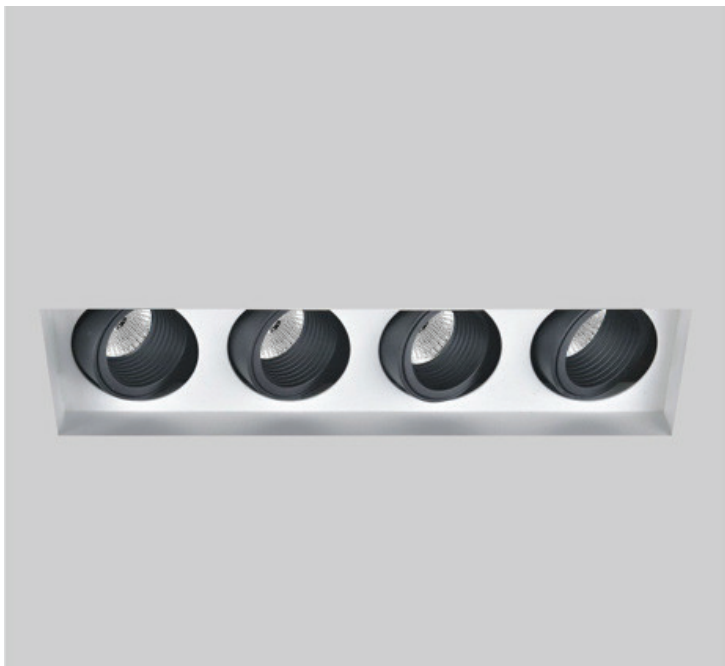

Frameless Quattro Move Deep 5

- Φωτιστικό τετραπλό χωνευτό led σποτ οροφής
- χωρίς εξωτερικό πλαίσιο
- frameless/trimless
- εσωτερικού χώρου
- αλουμινίου
- βαμμένο με ηλεκτροστατική βαφή
- με εσωτερικό κατάλληλο για την τοποθέτηση της πηγής βαθιά
- για τη μείωση της θάμβωσης
- κινητό οριζοντίως $\pm 355^\circ$ και καθέτως $\pm 25^\circ$
- με ενσωματωμένα 4 cob led
- ενσωματωμένα σε ψήκτρες υψηλής απόδοσης
- για την καλύτερη διαχείριση θερμότητας των led
- CRI>80 | 3 SDCM
- κατόπιν παραγγελίας με CRI>90 & CRI 98+
- σε 2700-3000-4000 Kelvin
- κατόπιν παραγγελίας και σε 3500-5000-6500 Kelvin
- με ανακλαστήρες υψηλής απόδοσης
- με δέσμη $15^\circ-25^\circ-40^\circ-60^\circ$
- λειτουργεί με συνοδευτικό led driver
- On/off ή dimmable phase cut / Dali / 1-10volt

- Recessed quadruplicate led spotlight
- for indoors use
- frameless/trimless
- from die cast aluminum
- painted with electrostatic powder
- with led source positioned deep inside the luminaire
- for reduce of glare
- movable horizontally $\pm 355^\circ$ and vertically $\pm 25^\circ$
- with incorporated 4 cob led sources
- adjusted on high performance heatsinks
- for best thermal management of led sources
- CRI>80 | 3 SDCM as standard
- upon request available with CRI>90 & CRI 98+
- upon request available with 2 SDCM
- in 2700-3000-4000 Kelvin
- upon request in 3500-5000-6500 Kelvin
- with high performance reflector
- available $15^\circ-25^\circ-40^\circ-60^\circ$ beam angle
- works with remote led driver
- On/off, dimmable phase cut/Dali/1-10volt

Total depth 145mm Installation depth 130mm CE

Accessories upon request

Smooth light filter 1

Smooth light filter 2

Honey comb louvre

Ρυθμιζόμενα πλαϊνά στηρίγματα για οροφές πάχους από 10mm έως 30mm

Adjustable side brackets for installation onto ceiling with thickness form 10mm up to 30mm