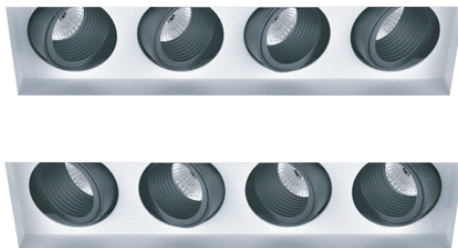

Frameless Quattro Move Deep 5

- Φωτιστικό τετραπλό χωνευτό led σποτ οροφής
- χωρίς εξωτερικό πλαίσιο
- frameless/trimless
- εσωτερικού χώρου
- αλουμινίου
- βαμμένο με ηλεκτροστατική βαφή
- με εσωτερικό κατάλληλο για την τοποθέτηση της πηγής βαθιά
- για τη μείωση της θάμβωσης
- κινητό οριζοντίως $\pm 355^\circ$ και καθέτως $\pm 25^\circ$
- με ενσωματωμένα 4 cob led
- ενσωματωμένα σε ψήκτρες υψηλής απόδοσης
- για την καλύτερη διαχείριση θερμότητας των led
- CRI>80 | 3 SDCM
- κατόπιν παραγγελίας με CRI>90 & CRI 98+
- σε 2700-3000-4000 Kelvin
- κατόπιν παραγγελίας και σε 3500-5000-6500 Kelvin
- με ανακλαστήρες υψηλής απόδοσης
- με δέσμη $15^\circ-25^\circ-40^\circ-60^\circ$
- λειτουργεί με συνοδευτικό led driver
- On/off ή dimmable phase cut / Dali / 1-10volt

- Recessed quadruplicate led spotlight
- for indoors use
- frameless/trimless
- from die cast aluminum
- painted with electrostatic powder
- with led source positioned deep inside the luminaire
- for reduce of glare
- movable horizontally $\pm 355^\circ$ and vertically $\pm 25^\circ$
- with incorporated 4 cob led sources
- adjusted on high performance heatsinks
- for best thermal management of led sources
- CRI>80 | 3 SDCM as standard
- upon request available with CRI>90 & CRI 98+
- upon request available with 2 SDCM
- in 2700-3000-4000 Kelvin
- upon request in 3500-5000-6500 Kelvin
- with high performance reflector
- available $15^\circ-25^\circ-40^\circ-60^\circ$ beam angle
- works with remote led driver
- On/off, dimmable phase cut/Dali/1-10volt

Total depth 145mm Installation depth 130mm CE

Accessories upon request

Smooth light filter 1

Smooth light filter 2

Honey comb louvre

Ρυθμιζόμενα πλαϊνά στηρίγματα για οροφές πάχους από 10mm έως 30mm

Adjustable side brackets for installation onto ceiling with thickness form 10mm up to 30mm