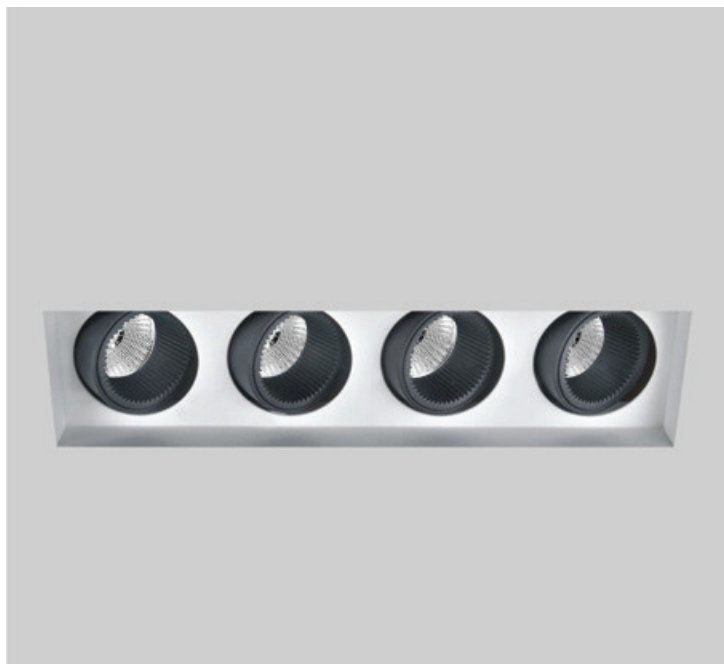

Frameless Quattro Move Deep 6

- > Φωτιστικό τετραπλό χωνευτό led σποτ οροφής
 - > χωρίς εξωτερικό πλαίσιο
 - > frameless/trimless
 - > εσωτερικού χώρου
 - > αλουμινίου
 - > βαμμένο με ηλεκτροστατική βαφή
 - > με εσωτερικό κατάλληλο για την τοποθέτηση της πηγής βαθιά
 - > για τη μείωση της θάμβωσης
 - > κινητό οριζοντίως ±355° και καθέτως ±25°
 - > με ενσωματωμένα 4 cob led
 - > ενσωματωμένα σε ψήκτρες υψηλής απόδοσης
 - > για την καλύτερη διαχείριση θερμότητας των led
 - > CRI>80 | 3 SDCM
 - > κατόπιν παραγγελίας με CRI>90 & CRI 98+
 - > σε 2700-3000-4000 Kelvin
 - > κατόπιν παραγγελίας και σε 3500-5000-6500 Kelvin
 - > με ανακλαστήρες υψηλής απόδοσης
 - > με δέσμη 15°-25°-40°-60°
 - > λειτουργεί με συνοδευτικό led driver
 - > On/off ή dimmable phase cut / Dali / 1-10volt
-
- > Recessed quadruplicate led spotlight
 - > for indoors use
 - > frameless/trimless
 - > from die cast aluminum
 - > painted with electrostatic powder
 - > with led source positioned deep inside the luminaire
 - > for reduce of glare
 - > movable horizontally ±355° and vertically ±25°
 - > with incorporated 4 cob led sources
 - > adjusted on high performance heatsinks
 - > for best thermal management of led sources
 - > CRI>80 | 3 SDCM as standard
 - > upon request available with CRI>90 & CRI 98+
 - > upon request available with 2 SDCM
 - > in 2700-3000-4000 Kelvin
 - > upon request in 3500-5000-6500 Kelvin
 - > with high performance reflector
 - > available 15°-25°-40°-60° beam angle
 - > works with remote led driver
 - > On/off, dimmable phase cut/Dali/1-10volt

Total depth 145mm Installation depth 130mm CE

Ρυθμιζόμενα πλαινά στηρίγματα για οροφές πάχους από 10mm έως 30mm

Adjustable side brackets for installation onto ceiling with thickness from 10mm up to 30mm