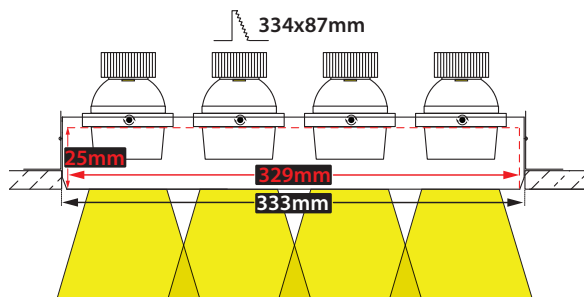

Ρυθμιζόμενα πλαϊνά στηρίγματα για οροφές πάχους από 10mm έως 30mm

Adjustable side brackets for installation onto ceiling with thickness form 10mm up to 30mm

Κινητό οριζοντίως $\pm 355^\circ$ και καθέτως $\pm 25^\circ$
Movable horizontally $\pm 355^\circ$ and vertically $\pm 25^\circ$