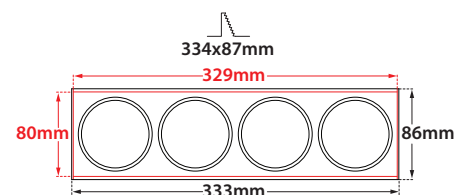

Ρυθμιζόμενα πλαϊνά στηρίγματα για οροφές πάχους από 10mm έως 30mm

Adjustable side brackets for installation onto ceiling with thickness form 10mm up to 30mm

Κινητό οριζοντίως $\pm 355^\circ$ και καθέτως $\pm 25^\circ$
Movable horizontally $\pm 355^\circ$ and vertically $\pm 25^\circ$