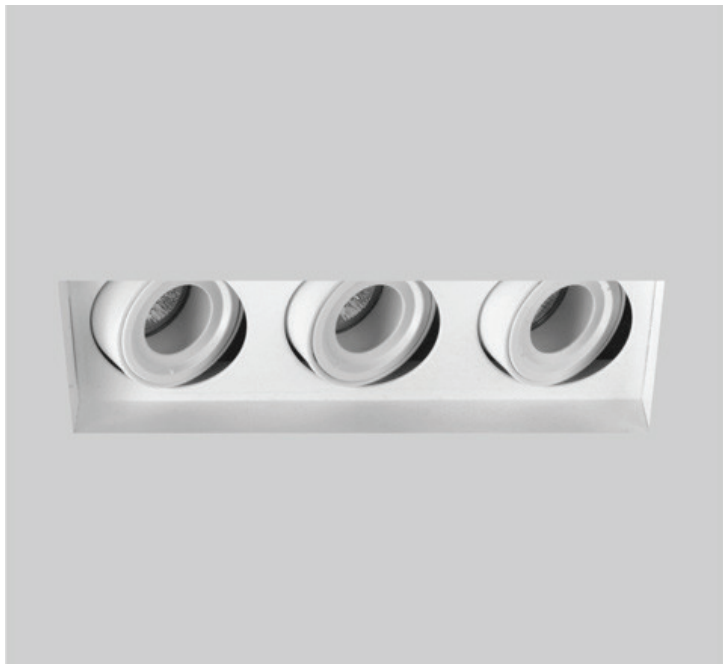

Frameless Triple Move Deep 1

- Φωτιστικό τριπλό χωνευτό led σποτ οροφής
 - χωρίς εξωτερικό πλαίσιο
 - frameless/trimless
 - εσωτερικού χώρου
 - αλουμινίου
 - βαμμένο με ηλεκτροστατική βαφή
 - με εσωτερικό κατάλληλο για την τοποθέτηση της πηγής βαθιά
 - για τη μείωση της θάμβωσης
 - κινητό οριζοντίως $\pm 355^\circ$ και καθέτως $\pm 25^\circ$
 - με ενσωματωμένα 3 cob led
 - ενσωματωμένα σε ψήκτρες υψηλής απόδοσης
 - για την καλύτερη διαχείριση θερμότητας των led
 - CRI>80 | 3 SDCM
 - κατόπιν παραγγελίας με CRI>90 & CRI 98+
 - σε 2700-3000-4000 Kelvin
 - κατόπιν παραγγελίας και σε 3500-5000-6500 Kelvin
 - με ανακλαστήρες υψηλής απόδοσης
 - με δέσμη $15^\circ-25^\circ-40^\circ-60^\circ$
 - λειτουργεί με συνοδευτικό led driver
 - On/off ή dimmable phase cut / Dali / 1-10volt
-
- Recessed triple led spotlight
 - for indoors use
 - frameless/trimless
 - from die cast aluminum
 - painted with electrostatic powder
 - with led source positioned deep inside the luminaire
 - for reduce of glare
 - movable horizontally $\pm 355^\circ$ and vertically $\pm 25^\circ$
 - with incorporated 3 cob led sources
 - adjusted on high performance heatsinks
 - for best thermal management of led sources
 - CRI>80 | 3 SDCM as standard
 - upon request available with CRI>90 & CRI 98+
 - upon request available with 2 SDCM
 - in 2700-3000-4000 Kelvin
 - upon request in 3500-5000-6500 Kelvin
 - with high performance reflector
 - available $15^\circ-25^\circ-40^\circ-60^\circ$ beam angle
 - works with remote led driver
 - On/off, dimmable phase cut/Dali/1-10volt

Total depth 145mm

Installation depth 130mm

Accessories upon request

Smooth light filter 1

Smooth light filter 2

Honey comb louvre

Ρυθμιζόμενα πλαϊνά στηρίγματα για οροφές πάχους από 10mm έως 30mm

Adjustable side brackets for installation onto ceiling with thickness form 10mm up to 30mm