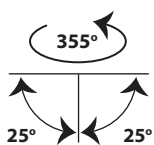

CRI>80 | Led source power & Average Luminaire Flux

Indicative Flux list | Final lumen output depends from the selection of the angle beam

35113	3x5.0W	220-240v	2700-3000-4000 KELVIN	3x(440-460-480) LUMEN	ⓘ ⓘ ⓘ
35114	3x6.7W	220-240v	2700-3000-4000 KELVIN	3x(585-615-640) LUMEN	ⓘ ⓘ ⓘ
35115	3x7.5W	220-240v	2700-3000-4000 KELVIN	3x(645-675-705) LUMEN	ⓘ ⓘ ⓘ
35116	3x9.0W	220-240v	2700-3000-4000 KELVIN	3x(780-820-860) LUMEN	ⓘ ⓘ ⓘ

Total depth 145mm

Installation depth 130mm

Accessories upon request

Smooth light filter 1

Smooth light filter 2

Honey comb louvre

Ρυθμιζόμενα πλαϊνά στηρίγματα για οροφές πάχους από 10mm έως 30mm

Adjustable side brackets for installation onto ceiling with thickness form 10mm up to 30mm

Tiltable

Κινητό οριζοντίως $\pm 355^\circ$ και καθέτως $\pm 25^\circ$
Movable horizontally $\pm 355^\circ$ and vertically $\pm 25^\circ$

01 02 18 Βαμμένα με Ηλεκτροστατική Βαφή
Painted with Electrostatic Powder