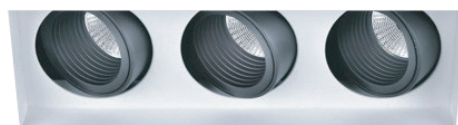

## Frameless Triple Move Deep 5

- Φωτιστικό τριπλό χωνευτό led σποτ οροφής
  - χωρίς εξωτερικό πλαίσιο
  - frameless/trimless
  - εσωτερικού χώρου
  - αλουμινίου
  - βαμμένο με ηλεκτροστατική βαφή
  - με εσωτερικό κατάλληλο για την τοποθέτηση της πηγής βαθιά
  - για τη μείωση της θάμβωσης
  - κινητό οριζοντίως  $\pm 355^\circ$  και καθέτως  $\pm 25^\circ$
  - με ενσωματωμένα 3 cob led
  - ενσωματωμένα σε ψήκτρες υψηλής απόδοσης
  - για την καλύτερη διαχείριση θερμότητας των led
  - CRI > 80 | 3 SDCM
  - κατόπιν παραγγελίας με CRI > 90 & CRI 98+
  - σε 2700-3000-4000 Kelvin
  - κατόπιν παραγγελίας και σε 3500-5000-6500 Kelvin
  - με ανακλαστήρες υψηλής απόδοσης
  - με δέσμη  $15^\circ-25^\circ-40^\circ-60^\circ$
  - λειτουργεί με συνοδευτικό led driver
  - On/off ή dimmable phase cut / Dali / 1-10volt
- 
- Recessed triple led spotlight
  - for indoors use
  - frameless/trimless
  - from die cast aluminum
  - painted with electrostatic powder
  - with led source positioned deep inside the luminaire
  - for reduce of glare
  - movable horizontally  $\pm 355^\circ$  and vertically  $\pm 25^\circ$
  - with incorporated 3 cob led sources
  - adjusted on high performance heatsinks
  - for best thermal management of led sources
  - CRI > 80 | 3 SDCM as standard
  - upon request available with CRI > 90 & CRI 98+
  - upon request available with 2 SDCM
  - in 2700-3000-4000 Kelvin
  - upon request in 3500-5000-6500 Kelvin
  - with high performance reflector
  - available  $15^\circ-25^\circ-40^\circ-60^\circ$  beam angle
  - works with remote led driver
  - On/off, dimmable phase cut/Dali/1-10volt

Total depth 145mm

Installation depth 130mm