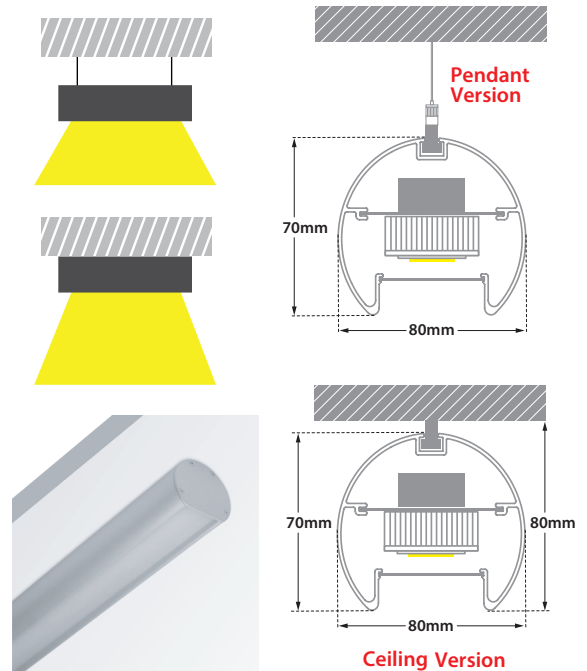

Linear Round 2

- Γραμμικό LED φωτιστικό εξωτερικό εσωτερικού χώρου
 - κατάλληλο για τοποθέτηση σε οροφή ή κρεμαστό με κιτ ανάρτησης*
 - από προφίλ αλουμινίου
 - με πολυκαρμπονικό κάλυμμα σατινέ
 - με ενσωματωμένο Linear Led Engine (LLE)
 - τοποθετημένα σε γραμμική ψήκτρα για καλύτερη διαχείριση της θερμοκρασίας σε θερμοκρασία χρώματος 3000K - 4000K
 - κατόπιν παραγγελίας και σε 2700-5000-6500 Kelvin
 - CRI>80 | 3SDCM στη βασική έκδοση
 - με ενσωματωμένο LED driver on/off
 - κατόπιν παραγγελίας dimmable phase cut/Dali/1-10v
 - κατάλληλο για ομοιογενή φωτισμό χωρίς κενά
- Linear LED fitting
 - surface mounted or suspended with suspension kit*
 - for indoors use
 - from extruded aluminum powder coated
 - with polycarbonate satin cover
 - with incorporated Linear Led Engine (LLE)
 - CRI>80 | 3SDCM as standard
 - Upon request available with CRI>90 adjusted on a linear cooling system
 - for best heat management
 - in 3000K or 4000K color temperature
 - upon request also available in 2700-5000K-6500K
 - with incorporated LED driver on/off as standard
 - upon request dimmable phase cut/Dali/1-10v
 - seamless effect without shadows between modules

SUSPENSION KIT

Composed by 2-5 pcs (depending from the length of luminaire) of steel wire with length 1.20m standard length (upon request available in longer lengths) assembled to fitting with all necessary components for ceiling installation, with 1.50m long power supply cable 3x0.75mm transparent-white-black-grey (upon request available in longer lengths), connected to fitting, and 1 pcs of round die cast aluminum ceiling base, painted in same color with luminaire, with external diameter d=60mm and height=20mm.