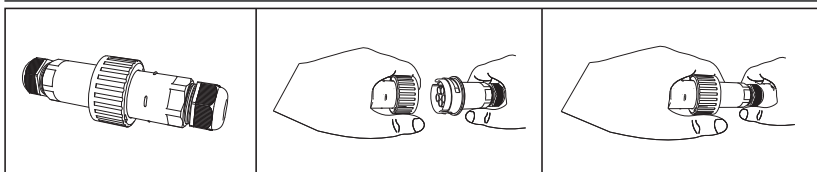

Luminaire is available with pre-connected IP68 male and female fis for fast connection