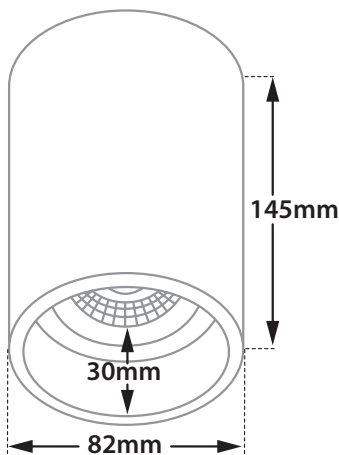

CRI>90

25620		9.5W 220-240v 2700 KELVIN 710 LUMEN		
25621		9.5W 220-240v 3000 KELVIN 760 LUMEN		
25622		9.5W 220-240v 4000 KELVIN 810 LUMEN		

- Σποτ led εσωτερικού χώρου
 - κατάλληλος για τοποθέτηση σε οροφή
 - χυτό αλουμινίου
 - βαμμένο ηλεκτροστατικά
 - σταθερό
 - με βαθμό προστασίας IP44
 - με προστατευτικό tempered υάλινο προφυλακτήρα
 - διάφανο | κατόπιν παραγγελίας ματ/οπάλ
 - με ενσωματωμένο 1 AC cob led module
 - mains voltage (220-240volt)
 - ενσωματωμένο σε ψήκτρα υψηλής απόδοσης
 - για την καλύτερη διαχείριση θερμότητας του led
 - τοποθετημένο βαθιά στο φωτιστικό
 - για μείωση της θάμβωση
 - κατάλληλος για darklight φωτισμό
 - CRI>90 | 3 SDCM
 - σε θερμοκρασία χρώματος 2700-3000-4000 Kelvin
 - με φακό υψηλής απόδοσης
 - με δέσμη 24°-36°μοιρών
 - on/off ή dimmable phase cut/trailing edge
- Ceiling mounted led luminaire
 - for indoors use
 - fixed
 - with IP44 protection
 - from die cast aluminum
 - painted with electrostatic powder
 - with front tempered glass transparent
 - upon request available mat/opal
 - with incorporated 1 AC cob led module
 - mains voltage (220-240vot)
 - adjusted on a high performance heatsink
 - for best thermal management of led source
 - suitable for darklight effect
 - with led source positioned deep inside the luminaire
 - for reduce of glare
 - CRI>90 | 3 SDCM as standard
 - in 2700-3000-4000 Kelvin
 - upon request in 3500-5000-6500 Kelvin
 - with high performance lens
 - available with 24°-36° beam angle
 - on/off or dimmable phase cut/trailing edge

Διαθέσιμο και σε άλλα χρώματα κατόπιν παραγγελίας
Upon request available in different color finishes

Accessories upon request

Smooth light filter 1

Smooth light filter 2

Honey comb louvre

Cut off angle 40°