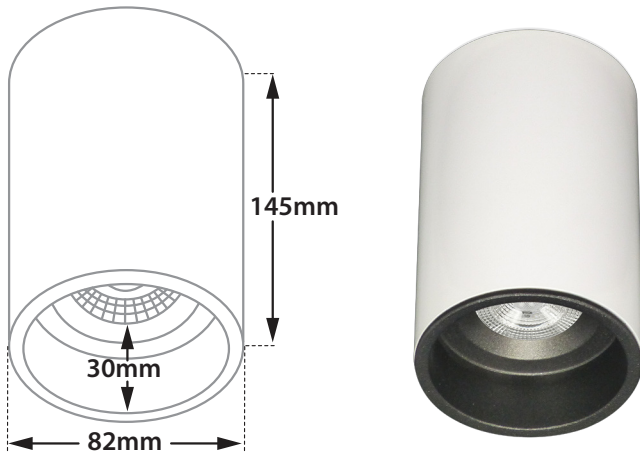

## Lip 82 CL AC Led 1

- Σποτ led εσωτερικού χώρου
  - κατάλληλος για τοποθέτηση σε οροφή
  - χυτό αλουμινίου
  - βαμμένο ηλεκτροστατικά
  - σταθερό
  - με ενσωματωμένο 1 AC cob led module mains voltage (220-240volt)
  - ενσωματωμένο σε ψήκτρα υψηλής απόδοσης για την καλύτερη διαχείριση θερμότητας του led
  - τοποθετημένο βαθιά στο φωτιστικό για μείωση της θάμβωση
  - κατάλληλος για darklight φωτισμό
  - CRI>90 | 3 SDCM
  - σε θερμοκρασία χρώματος 2700-3000-4000 Kelvin
  - με φακό υψηλής απόδοσης
  - με δέσμη 24°-36°μοιρών
  - on/off ή dimmable phase cut/trailing edge
- Ceiling mounted led luminaire for indoors use
  - fixed
  - from die cast aluminum
  - painted with electrostatic powder
  - with incorporated 1 AC cob led module mains voltage (220-240vot)
  - adjusted on a high performance heatsink for best thermal management of led source
  - suitable for darklight effect
  - with led source positioned deep inside the luminaire for reduce of glare
  - CRI>90 | 3 SDCM as standard
  - in 2700-3000-4000 Kelvin
  - upon request in 3500-5000-6500 Kelvin
  - with high performance lens
  - available with 24°-36° beam angle
  - on/off or dimmable phase cut/trailing edge

## CRI 90

25617		9.5W   220-240v   2700 KELVIN   710 LUMEN		
25618		9.5W   220-240v   3000 KELVIN   760 LUMEN		
25619		9.5W   220-240v   4000 KELVIN   810 LUMEN		

Διαθέσιμο και σε άλλα χρώματα κατόπιν παραγγελίας  
Upon request available in different color finishes