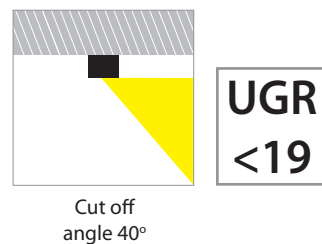

Accessories upon request

01 02 18

Βαμμένα με Ηλεκτροστατική Βαφή
Painted with Electrostatic Powder

*Η τεχνολογία των LED είναι σε διαρκή εξέλιξη οπότε πριν παραγγείλετε, παρακαλούμε επιβεβαιώστε ποιο LED είναι διαθέσιμο
LED technology changes constantly forward, so before selecting / ordering the most suitable product for you, ask for a confirmation that this is the most updated product to our list.

■ warm 2700 Kelvin ■ warm white 3000 Kelvin ■ neutral white 4000 Kelvin