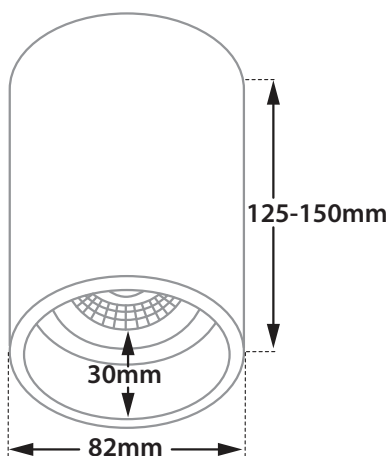

25626  DICHROIC | 220-240v 50W GU10 | REF 1 HEIGHT 125mm

25627  LED LAMPS | 220-240v 12W MAX GU10 | REF 1 HEIGHT 125mm

25628  LED LAMPS LONG | 220-240v 12W MAX GU10 | REF 3 HEIGHT 150mm

REF 1

REF 3

Διαθέσιμο και σε άλλα χρώματα κατόπιν παραγγελίας
Upon request available in different color finishes