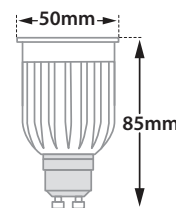

Lip 82 NV1

- Σποτ led εσωτερικού χώρου
- κατάλληλος για τοποθέτηση σε οροφή
- χυτό αλουμινίου
- βαμμένο ηλεκτροστατικά
- σταθερό
- με βαθμό προστασίας IP44
- με προστατευτικό tempered υάλινο προφυλακτήρα
- διάφανο | κατόπιν παραγγελίας ματ/οπάλ
- κατάλληλο για λυχνίες MR16 220-240volt
- με λυχνιολαβή πορσελάνης

- Ceiling mounted led luminaire
- for indoors use
- fixed
- with IP44 protection
- from die cast aluminum
- painted with electrostatic powder
- with front tempered glass transparent
- upon request available mat/opal
- suitable for MR16 lamps 220-240volt
- with porcelain lampholder of type GU10

25626  DICHROIC | 220-240v 50W GU10 | REF 1 HEIGHT 125mm

25627  LED LAMPS | 220-240v 12W MAX GU10 | REF 1 HEIGHT 125mm

25628  LED LAMPS LONG | 220-240v 12W MAX GU10 | REF 3 HEIGHT 150mm

REF 1

REF 3

Διαθέσιμο και σε άλλα χρώματα κατόπιν παραγγελίας
Upon request available in different color finishes