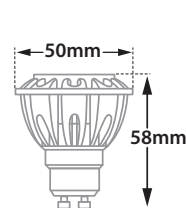

Lip 82 NV1

- Σποτ led εσωτερικού χώρου
- κατάλληλος για τοποθέτηση σε οροφή
- χυτό αλουμινίου
- βαμμένο ηλεκτροστατικά
- σταθερό
- με βαθμό προστασίας IP44
- με προστατευτικό tempered υάλινο προφυλακτήρα
- διάφανο | κατόπιν παραγγελίας ματ/οπάλ
- κατάλληλο για λυχνίες MR16 220-240volt
- με λυχνιολαβή πορσελάνης

25626  DICHROIC | 220-240v 50W GU10 | REF 1 HEIGHT 125mm

25627  LED LAMPS | 220-240v 12W MAX GU10 | REF 1 HEIGHT 125mm

25628  LED LAMPS LONG | 220-240v 12W MAX GU10 | REF 3 HEIGHT 150mm

REF 1

REF 3

Διαθέσιμο και σε άλλα χρώματα κατόπιν παραγγελίας
Upon request available in different color finishes