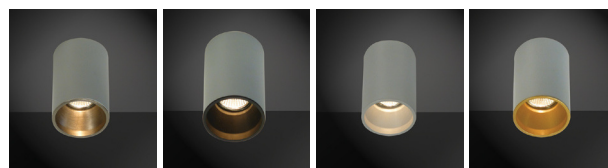

Lip 82 NV1

- Σποτ led εσωτερικού χώρου
- κατάλληλος για τοποθέτηση σε οροφή
- χυτό αλουμινίου
- βαμμένο ηλεκτροστατικά
- σταθερό
- με βαθμό προστασίας IP44
- με προστατευτικό tempered υάλινο προφυλακτήρα
- διάφανο | κατόπιν παραγγελίας ματ/οπάλ
- κατάλληλο για λυχνίες MR16 220-240volt
- με λυχνιολαβή πορσελάνης

- Ceiling mounted led luminaire
- for indoors use
- fixed
- with IP44 protection
- from die cast aluminum
- painted with electrostatic powder
- with front tempered glass transparent
- upon request available mat/opal
- suitable for MR16 lamps 220-240volt
- with porcelain lampholder of type GU10

White Grey

White Black

White

White Gold

Black Satine

Black

Black Grey

Black Gold

Grey Satine

Grey Black

Grey

Grey Gold

Accessories upon request

Smooth light filter 1

Smooth light filter 2

Honey comb louvre