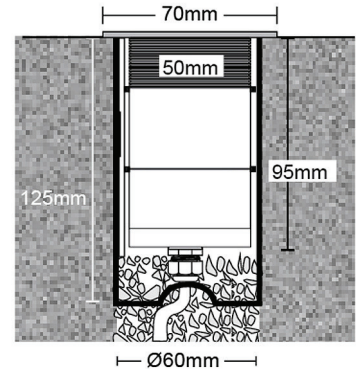

Mini Faros Led 6 Brass+Inox

- Στεγανό φωτιστικό χωνευτό δαπέδου
- από ορειχάλκινο σώμα
- και στεφάνι ανοξείδωτο (inox)
- κατάλληλο για χρήση σε εξωτερικούς χώρους
- με ενσωματωμένο power led ισχύος Smd technology
- CRI>80 | 3 SDCM
- κατόπιν παραγγελίας προσφέρεται με CRI>90
- διαθέσιμο σε 2700-3000-4000 Kelvin
- κατόπιν παραγγελίας διαθέσιμο και σε 2200K-3500K-5000K-6500K
- με φακό δέσμης 15°-25°-40°-60°
- κατόπιν παραγγελίας προσφέρεται και με ελλειπτικούς φακούς
- με υάλινο προστατευτικό tempered διάφανο
- ή ματ κατόπιν παραγγελίας
- με στυπιοθλίπτη ορειχάλκινο PG9 IP68
- ελαστικά στεγανοποίησης από σιλικόνη
- προσφέρεται με βάση εδάφους αλουμινίου
- λειτουργεί με συνοδευτικό-απομακρυσμένο τροφοδοτικό
- τύπου constant current για σύνδεση εν σειρά

- Waterproof ground buried luminaire
- with body made from brass
- and stainless steel (inox) flange
- with 1 power led Smd technology with lens
- CRI>80 | 3 SDCM
- upon request available with CRI>90
- in 2700K-3000K-4000K
- upon request available in 2200K-3500K-5000K-6500K
- with lens 15°-25°-40°-60°
- upon request available with asymmetric and elliptical lenses
- with tempered glass transparent as standard or mat upon request
- with silicon gasket
- with cable gland made from Brass Nickel plated PG9 IP68
- available with aluminum base for the ground
- works with remote led driver of constant current type
- suitable for in series connection

GLASS (5mm) CE IP65

ΠΡΟΣΟΧΗ: σε όλα τα φωτιστικά σώματα χωνευτά δαπέδου κατά την εγκατάσταση θα πρέπει να δημιουργείτε τουλάχιστον 20cm βάθος οπής αποστράγγισης γεμάτη χαλίκι, για την αποφυγή πλημμυρών. Χρησιμοποιείτε μόνο H07RN-7 καλώδια. Άλλου είδους καλώδια μπορεί να μην εξασφαλίζουν βαθμό στεγανότητας IP67 ή IP68.