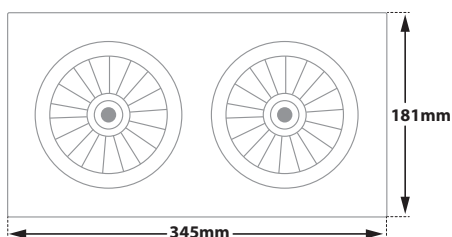

## INDICATIVE COB LED TABLE\* CRI&gt;80

35197	24W	2x12.0W	230-240v	2700-3000-4000 KELVIN	2x(1200-1270-1340) LUMEN	II	A
35198	35W	2x17.5W	230-240v	2700-3000-4000 KELVIN	2x(1665-1765-1860) LUMEN	II	A
35199	42W	2x21.0W	230-240v	2700-3000-4000 KELVIN	2x(1960-2080-2190) LUMEN	II	A
35200	50W	2x25.0W	230-240v	2700-3000-4000 KELVIN	2x(2240-2380-2500) LUMEN	III	A
35201	56W	2x28.0W	230-240v	2700-3000-4000 KELVIN	2x(2680-2780-2850) LUMEN	II	A
35202	64W	2x32.0W	230-240v	2700-3000-4000 KELVIN	2x(3025-3150-3265) LUMEN	II	A
35203	76W	2x38.0W	230-240v	2700-3000-4000 KELVIN	2x(3500-3600-3750) LUMEN	II	A
35204	84W	2x42.0W	230-240v	2700-3000-4000 KELVIN	2x(4085-4245-4383) LUMEN	II	A
35205	100W	2x50.0W	230-240v	2700-3000-4000 KELVIN	2x(4785-4975-5142) LUMEN	II	A
35206	106W	2x53.0W	230-240v	2700-3000-4000 KELVIN	2x(4981-5200-5380) LUMEN	II	A

Κινητό  $\pm 35^\circ$  οριζοντίως  
και  $\pm 35^\circ$  καθέτως

Movable  $\pm 35^\circ$  horizontally  
and  $\pm 35^\circ$  vertically

345x181mm

323x165mm

125-185mm

CE IP20