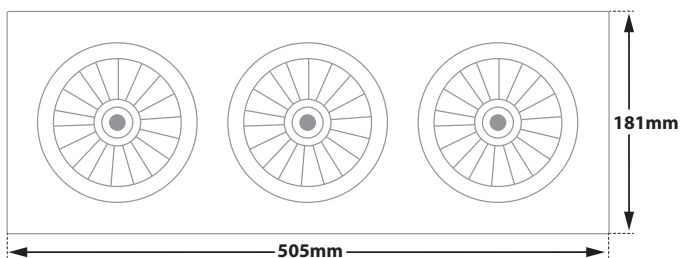

- > Recessed triple spotlight
- > for indoors use
- > with aluminum frame
- > and 3 die cast aluminum spotlights
- > movable horizontally ±35° and vertically ±35°
- > with incorporated 3 COB Leds
- > CRI>80 | 3 SDCM | as standard
- > upon request, available with CRI>90 & CRI 98+
- > in 2700-3000-4000 Kelvin
- > upon request in 3500-5000-6500 Kelvin
- > with high performance reflector
- > with high performance heatsink
- > for best thermal management
- > available with 15°-25°-40°-60° beam
- > works with remote led driver
- > on/off, dimmable phase cut/Dali/1-10volt

### INDICATIVE COB LED TABLE\* CRI>80

22154	36W	3x12.0W	230-240v	2700-3000-4000 KELVIN	3x(1200-1270-1340) LUMEN	⬇️ ⬆️
22155	52.5W	3x17.5W	230-240v	2700-3000-4000 KELVIN	3x(1665-1765-1860) LUMEN	⬇️ ⬆️
22156	63W	3x21.0W	230-240v	2700-3000-4000 KELVIN	3x(1960-2080-2190) LUMEN	⬇️ ⬆️
22157	75W	3x25.0W	230-240v	2700-3000-4000 KELVIN	3x(2240-2380-2500) LUMEN	⬇️ ⬆️
22158	84W	3x28.0W	230-240v	2700-3000-4000 KELVIN	3x(2680-2780-2850) LUMEN	⬇️ ⬆️
22159	96W	3x32.0W	230-240v	2700-3000-4000 KELVIN	3x(3025-3150-3265) LUMEN	⬇️ ⬆️
22196	114W	3x38.0W	230-240v	2700-3000-4000 KELVIN	3x(3500-3600-3750) LUMEN	⬇️ ⬆️
22197	126W	3x42.0W	230-240v	2700-3000-4000 KELVIN	3x(4085-4245-4383) LUMEN	⬇️ ⬆️
22198	150W	3x50.0W	230-240v	2700-3000-4000 KELVIN	3x(4785-4975-5142) LUMEN	⬇️ ⬆️
22199	159W	3x53.0W	230-240v	2700-3000-4000 KELVIN	3x(4981-5200-5380) LUMEN	⬇️ ⬆️

Κινητό ±35° οριζοντίως και ±35° καθέτως

Movable ±35° horizontally and ±35° vertically

505x181mm

483x165mm

125-185mm

CE P20