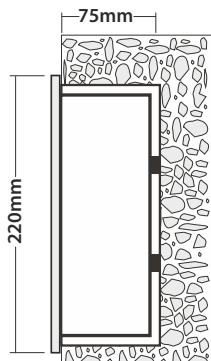

# Quattro 1 Maxi Asymmetric Inox

LED VERSION

- Φωτιστικό led στεγανό χωνευτό επίτοιχο
  - ασύμμετρου darklight φωτισμού
  - κατάλληλο για χρήση εξωτερικούς χώρους
  - από σώμα χυτό αλουμινίου
  - βαμμένο ηλεκτροστατικά με πολυεστερική πούδρα και στεφάνι αν οξειδωτο (inox) πάχους 4mm
  - για αντοχή σε καταπονήσεις του εξωτερικού περιβάλλοντος
  - με ανακλαστήρα αλουμινίου ασύμμετρης δέσμης
  - με υάλινο προστακτήρα tempered πάχους 4mm
  - με ελαστικά στεγανοποίησης και βίδες inox
  - με ενσωματωμένα linear smd led modules
  - τοποθετημένα σε γραμμική ψήκτρα
  - για την καλύτερη θερμική διαχείριση
  - CRI>80 | 3 SDCM
  - CCT 3000-4000 Kelvin
  - κατόπιν παραγγελίας σε 2700 Kelvin
  - με ενσωματωμένο led driver, on/off
  - ή κατόπιν παραγγελίας διαθέσιμο dimmable
  - phase cut/trailing edge - 1/10v - Dali
  - συνοδεύεται με βάση αλουμινίου για τοποθέτηση στον τοίχο
- 
- Waterproof wall recessed led luminaire
  - suitable for outdoors use
  - suitable for asymmetric darklight effect
  - from die cast aluminum body
  - polyester powder coated
  - front frame made from stainless steel inox (4mm thick)
  - for resistance under harsh environmental conditions
  - with internal aluminum asymmetrical reflector
  - with protective tempered glass 4mm thick
  - with waterproof gasket and inox screws
  - with incorporated linear smd led modules
  - adjusted on a linear heatsink
  - for best thermal management of led source
  - CRI>80 | 3 SDCM as standard
  - available in 3000-4000 Kelvin
  - upon request available in 2700 Kelvin
  - with built in led driver on/off as standard
  - or upon request available dimmable
  - phase cut/trailing edge - 1/10v - Dali
  - available with aluminum base for wall installation

## 5286 Κουτί επίτοιχης τοποθέτησης Box for wall recessed use

Inox Stainless Steel

01 02 05 18 30

Κατόπιν παραγγελίας το μπροστινό στεφάνι μπορεί να βαφτεί με Πολυεστερική Ηλεκτροστατική Βαφή  
Upon request the front flange can be offered Polyester Powder coated