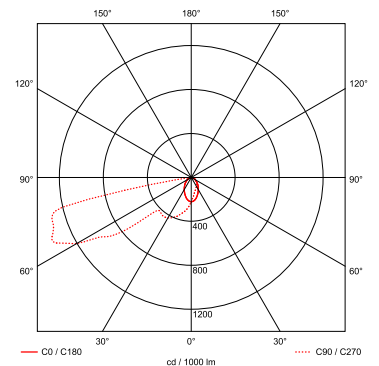

Inox Stainless Steel

01 02 05 18 30

Κατόπιν παραγγελίας το μπροστινό στεφάνι μπορεί να βαφτεί με Πολυεστερική Ηλεκτροστατική Βαφή
Upon request the front flange can be offered Polyester Powder coated

• Η τεχνολογία των LED είναι σε διαρκή εξέλιξη οπότε πριν παραγγείλετε, παρακαλούμε επιβεβαιώστε ποιο LED είναι διαθέσιμο
LED technology changes constantly forward, so before selecting / ordering the most suitable product for you, ask for a confirmation that this is the most updated product to our list.

warm 2700 Kelvin warm white 3000 Kelvin neutral white 4000 Kelvin