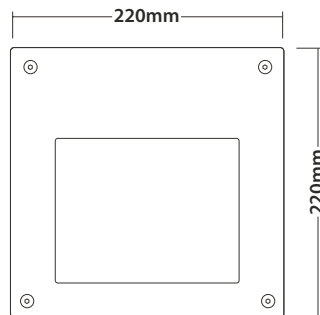

# Quattro 1 Maxi Asymmetric Inox

LED VERSION

- Φωτιστικό led στεγανό χωνευτό επίτοιχο
  - ασύμμετρου darklight φωτισμού
  - κατάλληλο για χρήση εξωτερικούς χώρους
  - από σώμα χυτό αλουμινίου
  - βαμμένο ηλεκτροστατικά με πολυεστερική πούδρα και στεφάνι αν οξειδωτο (inox) πάχους 4mm
  - για αντοχή σε καταπονήσεις του εξωτερικού περιβάλλοντος
  - με ανακλαστήρα αλουμινίου ασύμμετρης δέσμης
  - με υάλινο προστακτήρα tempered πάχους 4mm
  - με ελαστικά στεγανοποίησης και βίδες inox
  - με ενσωματωμένα linear smd led modules
  - τοποθετημένα σε γραμμική ψήκτρα
  - για την καλύτερη θερμική διαχείριση
  - CRI>80 | 3 SDCM
  - CCT 3000-4000 Kelvin
  - κατόπιν παραγγελίας σε 2700 Kelvin
  - με ενσωματωμένο led driver, on/off
  - ή κατόπιν παραγγελίας διαθέσιμο dimmable
  - phase cut/trailing edge - 1/10v - Dali
  - συνοδεύεται με βάση αλουμινίου για τοποθέτηση στον τοίχο
- 
- Waterproof wall recessed led luminaire
  - suitable for outdoors use
  - suitable for asymmetric darklight effect
  - from die cast aluminum body
  - polyester powder coated
  - front frame made from stainless steel inox (4mm thick)
  - for resistance under harsh environmental conditions
  - with internal aluminum asymmetrical reflector
  - with protective tempered glass 4mm thick
  - with waterproof gasket and inox screws
  - with incorporated linear smd led modules
  - adjusted on a linear heatsink
  - for best thermal management of led source
  - CRI>80 | 3 SDCM as standard
  - available in 3000-4000 Kelvin
  - upon request available in 2700 Kelvin
  - with built in led driver on/off as standard
  - or upon request available dimmable
  - phase cut/trailing edge - 1/10v - Dali
  - available with aluminum base for wall installation

## 5286 Κουτί επίτοιχης τοποθέτησης Box for wall recessed use

Inox Stainless Steel

01 02 05 18 30

Κατόπιν παραγγελίας το μπροστινό στεφάνι μπορεί να βαφτεί με Πολυεστερική Ηλεκτροστατική Βαφή  
Upon request the front flange can be offered Polyester Powder coated