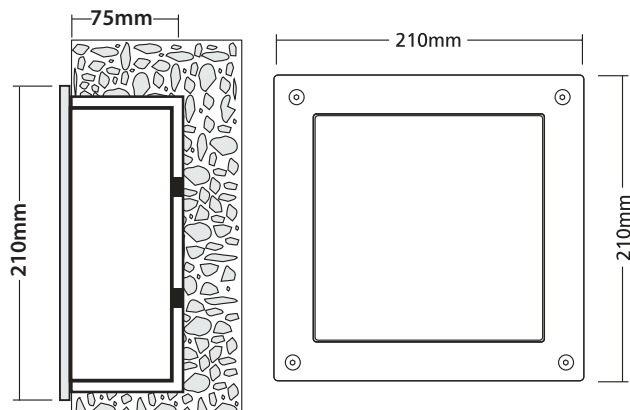

Quattro 1 Maxi Recessed

LED VERSION

- Φωτιστικό led στεγανό χωνευτό επίτοιχο
 - κατάλληλο για χρήση εξωτερικούς χώρους
 - από σώμα και στεφάνι από χυτό αλουμινίου
 - βαμμένα ηλεκτροστατικά με πολυεστερική πούδρα
 - για αντοχή σε καταπονήσεις του εξωτερικού περιβάλλοντος
 - με υάλινο προστατευτικό tempered πάχους 4mm
 - με ελαστικά στεγανοποίησης και βίδες inox
 - με ενσωματωμένο Linear Round Smd led module
 - τοποθετημένα σε ψήκτρα
 - για την καλύτερη θερμική διαχείριση
 - CRI>80 | 3 SDCM
 - CCT 3000-4000 Kelvin
 - κατόπιν παραγγελίας σε 2700 Kelvin
 - με ενσωματωμένο led driver, on/off
 - ή κατόπιν παραγγελίας διαθέσιμο dimmable
 - phase cut/trailing edge - 1/10v - Dali
 - συνοδεύεται με βάση αλουμινίου για τοποθέτηση στον τοίχο
-
- Waterproof wall recessed led luminaire
 - suitable for outdoors use
 - from die cast aluminum body and flange
 - polyester powder coated
 - for resistance under harsh environmental conditions
 - with protective tempered glass 4mm thick
 - with waterproof gasket and inox screws
 - with incorporated Linear Round Smd led module
 - adjusted on a heatsink
 - for best thermal management of led source
 - CRI>80 | 3 SDCM as standard
 - available in 3000-4000 Kelvin
 - upon request available in 2700 Kelvin
 - with built in led driver on/off as standard
 - or upon request available dimmable
 - phase cut/trailing edge - 1/10v - Dali
 - available with aluminum base for wall installation

CRI>80 | Luminous Led Source Flux | Luminaire efficacy 45%

26904

12.6W | 220-240v | 3000-4000 KELVIN | 1980-2190 LUMEN

5286

Κουτί επίτοιχης τοποθέτησης
Box for wall recessed use

185x185mm

GLASS (4mm)

CE IP65