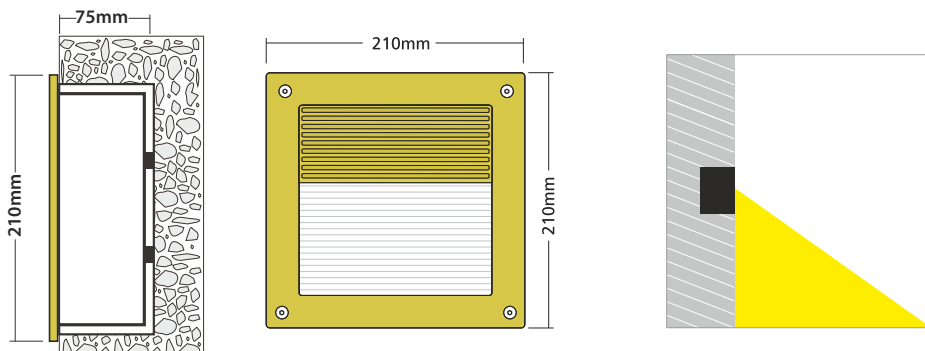

Standard Finishes

01 02 05 18 30

Κατόπιν παραγγελίας το μπροστινό στεφάνι μπορεί να βαφτεί με Πολυεστερική Ηλεκτροστατική Βαφή
Upon request the front flange can be offered Polyester Powder coated

● Η τεχνολογία των LED είναι σε διαρκή εξέλιξη οπότε πριν παραγγείλετε, παρακαλούμε επιβεβαιώστε ποιο LED είναι διαθέσιμο
LED technology changes constantly forward, so before selecting / ordering the most suitable product for you,
ask for a confirmation that this is the most updated product to our list.

■ warm 2700 Kelvin ■ warm white 3000 Kelvin ■ neutral white 4000 Kelvin