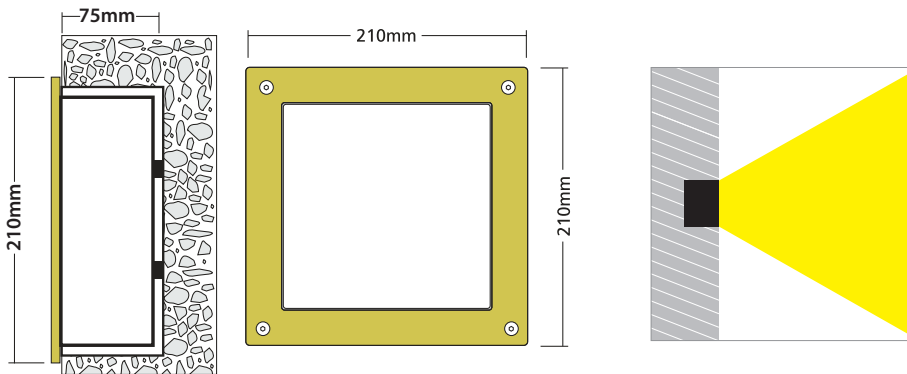

33 34 Standard Finishes

01 02 05 18 30

Κατόπιν παραγγελίας το μπροστινό στεφάνι μπορεί να βαφτεί με Πολυεστερική Ηλεκτροστατική Βαφή
Upon request the front flange can be offered Polyester Powder coated

*Η τεχνολογία των LED είναι σε διαρκή εξέλιξη οπότε πριν παραγγείλετε, παρακαλούμε επιβεβαιώστε ποιο LED είναι διαθέσιμο
LED technology changes constantly forward, so before selecting / ordering the most suitable product for you, ask for a confirmation that this is the most updated product to our list.

■ warm 2700 Kelvin ■ warm white 3000 Kelvin ■ neutral white 4000 Kelvin