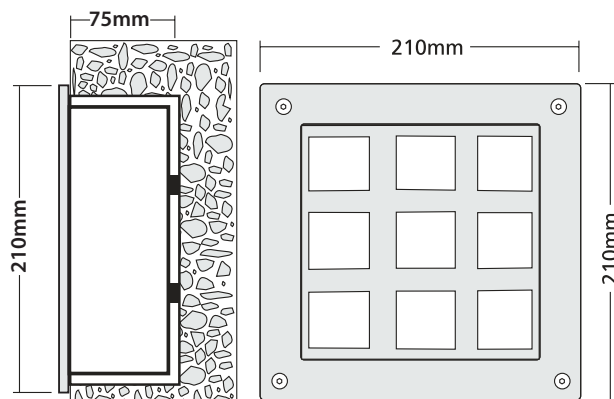

- Φωτιστικό led στεγανό χωνευτό επίτοιχο
 - κατάλληλο για χρήση εξωτερικούς χώρους
 - από σώμα και στεφάνι από χυτό αλουμινίου
 - βαμμένα ηλεκτροστατικά με πολυεστερική πούδρα
 - για αντοχή σε καταπονήσεις του εξωτερικού περιβάλλοντος
 - με υάλινο προστακτκήρα tempered πάχους 4mm
 - με ελαστικά στεγανοποίησης και βίδες inox
 - με ενσωματωμένο Linear Round Smd led module
 - τοποθετημένα σε ψήκτρα
 - για την καλύτερη θερμική διαχείριση
 - CRI>80 | 3 SDCM
 - CCT 3000-4000 Kelvin
 - κατόπιν παραγγελίας σε 2700 Kelvin
 - με ενσωματωμένο led driver, on/off
 - ή κατόπιν παραγγελίας διαθέσιμο dimmable
 - phase cut/trailing edge - 1/10v - Dali
 - συνοδεύεται με βάση αλουμινίου για τοποθέτηση στον τοίχο
-
- Waterproof wall recessed led luminaire
 - suitable for outdoors use
 - from die cast aluminum body and flange
 - polyester powder coated
 - for resistance under harsh environmental conditions
 - with protective tempered glass 4mm thick
 - with waterproof gasket and inox screws
 - with incorporated Linear Round Smd led module
 - adjusted on a heatsink
 - for best thermal management of led source
 - CRI>80 | 3 SDCM as standard
 - available in 3000-4000 Kelvin
 - upon request available in 2700 Kelvin
 - with built in led driver on/off as standard
 - or upon request available dimmable
 - phase cut/trailing edge - 1/10v - Dali
 - available with aluminum base for wall installation

CRI>80 | Luminous Led Source Flux | Luminaire efficacy 45%

26921  12.6W | 220-240v | 3000-4000 KELVIN | 1980-2190 LUMEN

5286 Κουτί επίτοιχης τοποθέτησης
Box for wall recessed use

185x185mm

GLASS (4mm)

CE IP65