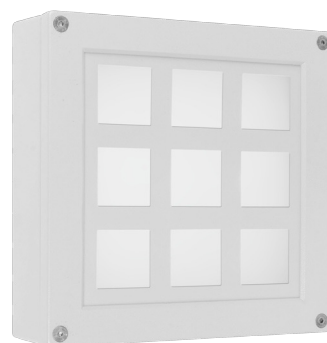

# Quattro 3 Maxi Decor External

CONVENTIONAL VERSION

- Φωτιστικό στεγανό χωνευτό επίτοιχο
- κατάλληλο για χρήση εξωτερικούς χώρους
- από σώμα και στεφάνι από χυτό αλουμινίου
- βαμμένα ηλεκτροστατικά με πολυεστερική πούδρα
- για αντοχή σε καταπονήσεις του εξωτερικού περιβάλλοντος
- με υάλινο προστακτικό tempered πάχους 4mm
- με ελαστικά στεγανοποίησης και βίδες inox
- με λυχνιολαβή πορσελάνης E14-E27
- ή κατάλληλο για λυχνίες φθορισμού (PL)
- με ενσωματωμένο ballast

- Waterproof wall recessed luminaire
- suitable for outdoors use
- from die cast aluminum body and flange
- polyester powder coated
- for resistance under harsh environmental conditions
- with protective tempered glass 4mm thick
- with waterproof gasket and inox screws
- with porcelain lampholder E14 or E27
- or suitable for compact fluorescent lamps
- with built in ballast

GLASS (4mm) CE IP65