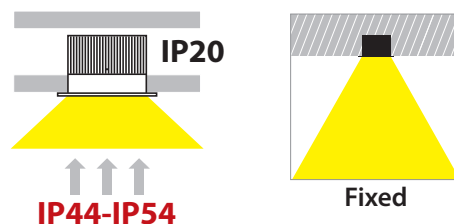

Το παραπάνω φωτιστικό προσφέρεται κατόπιν παραγγελίας με μπροστινή προστασία **IP44-IP54**

The above luminaire is available upon request with **IP44-IP54** front protection