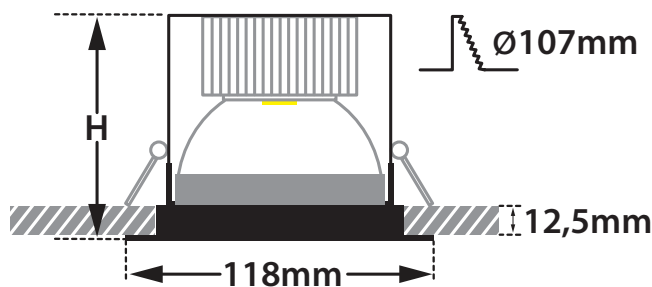

Astra 118 Cob Led

- > Φωτιστικό led χωνευτό οροφής
 - > εσωτερικού χώρου
 - > αλουμινίου
 - > σταθερό
 - > με υάλινο προστατευτικό tempered διάφανο
 - > ή ματ/οπάλ κατόπιν παραγγελίας
 - > με ενσωματωμένο 1 COB LED ισχύος
 - > τοποθετημένο σε ψήκτρα υψηλής απόδοσης
 - > για την καλύτερη διαχείριση θερμότητας του led
 - > CRI>80 | 3 SDCM |
 - > κατόπιν παραγγελίας με CRI>90 & CRI 98+
 - > σε θερμοκρασία χρώματος 2700-3000-4000 Kelvin
 - > κατόπιν παραγγελίας και σε 3500-5000-6500 Kelvin
 - > με ανακλαστήρα αλουμινίου υψηλής απόδοσης
 - > με δέσμη 15°-25°-40°-60°
 - > λειτουργεί με συνοδευτικό led driver
 - > on/off ή dimmable phase cut / Dali / 1-10volt
-
- > Recessed fitting
 - > for indoors use
 - > from die cast aluminum
 - > fixed
 - > with tempered glass transparent as standard
 - > upon request opal/mat
 - > with incorporated 1 COB LED
 - > adjusted on a high performance heatsink
 - > for best thermal management of led source
 - > CRI>80 | 3 SDCM as standard
 - > upon request, available with CRI>90 & CRI 98+
 - > in 2700-3000-4000 Kelvin
 - > upon request in 3500-5000-6500 Kelvin
 - > with high performance aluminum reflector
 - > available with 15°-25°-40°-60° beam angle
 - > works with remote led driver
 - > On/off, dimmable phase cut/Dali/1-10volt

INDICATIVE COB LED TABLE* CRI>80

28553	11.0W	2700-3000-4000 KELVIN	1075-1145-1200 LUMEN	II	A
28554	12.0W	2700-3000-4000 KELVIN	1200-1270-1340 LUMEN	II	A
28555	14.0W	2700-3000-4000 KELVIN	1375-1410-1475 LUMEN	II	A
28556	15.5W	2700-3000-4000 KELVIN	1530-1570-1640 LUMEN	II	A
28557	17.5W	2700-3000-4000 KELVIN	1665-1765-1860 LUMEN	II	A
28558	21.0W	2700-3000-4000 KELVIN	1960-2080-2190 LUMEN	II	A

High Lumen Performance

28559	21.0W	2700-3000-4000 KELVIN	2230-2285-2385 LUMEN	II	A
-------	-------	-----------------------	----------------------	----	---

∅ 118mm 107mm 130-170mm CE IP23

Το παραπάνω φωτιστικό προσφέρεται κατόπιν παραγγελίας με μπροστινή προστασία **IP44-IP54**