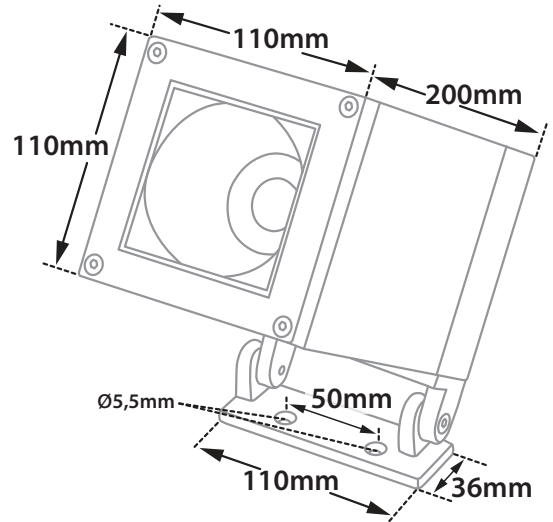

High Lumen Performance 2

36046 22.8W | 220-240v | 3000-4000 KELVIN | 2052-2166 LUMEN

GLASS (8mm)

CE IP65