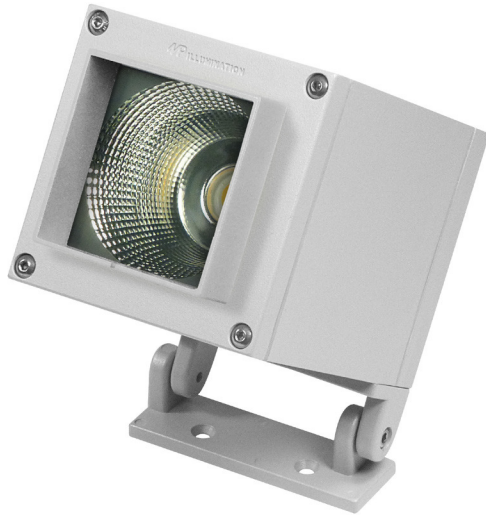

# Cubic Energy Focus 11 AC Led

- Προβολέας led στεγανός
  - αλουμινίου βαρέως τύπου
  - ηλεκτροστατικά βαμμένος με πολυεστερική πούδρα
  - με υάλινο προστακτικό tempered διάφανο
  - κατόπιν παραγγελίας ματ/οπάλ
  - με ενσωματωμένο 1 AC cob led (mains voltage 220-240v)
  - τοποθετημένο σε ψήκτρα υψηλής απόδοσης
  - για την καλύτερη διαχείριση της θερμότητας του led
  - CRI>80 | 3 SDCM
  - σε θερμοκρασία χρώματος 3000-4000 Kelvin
  - κατόπιν παραγγελίας και σε 2700-3500-5000 Kelvin
  - κατόπιν παραγγελίας διαθέσιμο με CRI90
  - με ανακλαστήρα αλουμινίου υψηλής απόδοσης
  - με δέσμη 15°-25°-40°-60°
  - με ελαστικά στεγανοποίησης από σιλικόνη
  - και βίδες Inox
  - με στυπιοθλίπτρα PG9 IP68
  - on/off ή dimmable phase cut
- 
- Waterproof led projector
  - for outdoors use
  - from heavy duty die cast aluminum
  - polyester powder coated
  - suitable for resistance under harsh environmental conditions
  - with protective tempered glass transparent
  - upon request available mat/opal
  - with incorporated 1 AC COB LED (mains voltage 220-240v)
  - adjusted on a high performance heatsink
  - for best thermal management of the led source
  - CRI>80 | 3 SDCM , as standard
  - upon request available with CRI90
  - in 3000-4000 Kelvin
  - upon request in 2700-3500-5000 Kelvin
  - with high performance aluminum reflector
  - available with 15°-25°-40°-60° beam angle
  - with silicon gaskets and inox screws
  - with cable gland PG9 IP68
  - on/off or dimmable phase cut

## INDICATIVE COB LED TABLE\* CRI>80

36053	10W	220-240v	3000-4000 KELVIN	650-695 LUMEN	L=140mm	⚡ ⚙ ⚠
36054	15W	220-240v	3000-4000 KELVIN	970-1020 LUMEN	L=170mm	⚡ ⚙ ⚠
36055	20W	220-240v	3000-4000 KELVIN	1295-1370 LUMEN	L=170mm	⚡ ⚙ ⚠

GLASS (8mm)

CE IP65

### Led modules for direct connection to mains voltage

Κατόπιν παραγγελίας διαθέσιμο με 2 στυπιοθλίπτες για είσοδο-έξοδο καλωδίου παροχής ρεύματος  
 Upon request available with 2 cable glands for input and output of power supply cables