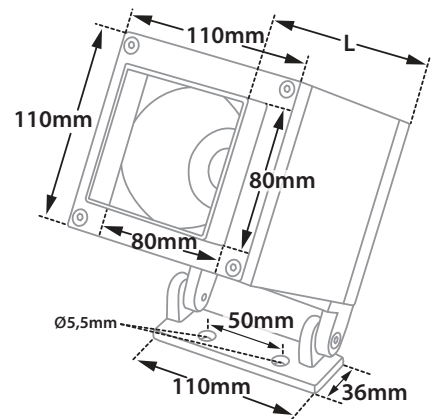

# Cubic Energy Focus 11 AC Led

- Προβολέας led στεγανός
  - αλουμινίου βαρέως τύπου
  - ηλεκτροστατικά βαμμένος με πολυεστερική πούδρα
  - με υάλινο προστακτικό tempered διάφανο
  - κατόπιν παραγγελίας ματ/οπάλ
  - με ενσωματωμένο 1 AC cob led (mains voltage 220-240v)
  - τοποθετημένο σε ψήκτρα υψηλής απόδοσης
  - για την καλύτερη διαχείριση της θερμότητας του led
  - CRI>80 | 3 SDCM
  - σε θερμοκρασία χρώματος 3000-4000 Kelvin
  - κατόπιν παραγγελίας και σε 2700-3500-5000 Kelvin
  - κατόπιν παραγγελίας διαθέσιμο με CRI90
  - με ανακλαστήρα αλουμινίου υψηλής απόδοσης
  - με δέσμη 15°-25°-40°-60°
  - με ελαστικά στεγανοποίησης από σιλικόνη
  - και βίδες Inox
  - με στυπιοθλίπτρα PG9 IP68
  - on/off ή dimmable phase cut
- 
- Waterproof led projector
  - for outdoors use
  - from heavy duty die cast aluminum
  - polyester powder coated
  - suitable for resistance under harsh environmental conditions
  - with protective tempered glass transparent
  - upon request available mat/opal
  - with incorporated 1 AC COB LED (mains voltage 220-240v)
  - adjusted on a high performance heatsink
  - for best thermal management of the led source
  - CRI>80 | 3 SDCM , as standard
  - upon request available with CRI90
  - in 3000-4000 Kelvin
  - upon request in 2700-3500-5000 Kelvin
  - with high performance aluminum reflector
  - available with 15°-25°-40°-60° beam angle
  - with silicon gaskets and inox screws
  - with cable gland PG9 IP68
  - on/off or dimmable phase cut

## INDICATIVE COB LED TABLE\* CRI>80

36053	10W	220-240v	3000-4000 KELVIN	650-695 LUMEN	L=140mm	⚡ ⚙ ⚠
36054	15W	220-240v	3000-4000 KELVIN	970-1020 LUMEN	L=170mm	⚡ ⚙ ⚠
36055	20W	220-240v	3000-4000 KELVIN	1295-1370 LUMEN	L=170mm	⚡ ⚙ ⚠

GLASS (8mm)

CE IP65