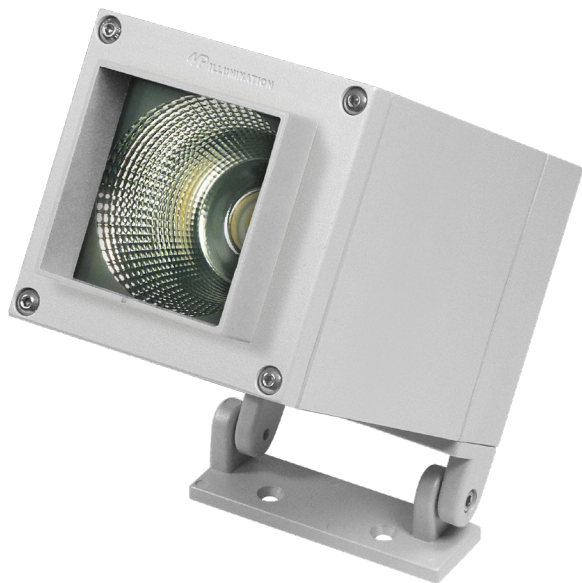

Cubic Energy Focus 12 Led

- Προβολέας led στεγανός
 - αλουμινίου βαρέως τύπου
 - ηλεκτροστατικά βαμμένος με πολυεστερική πούδρα
 - με αλάτιο προφυλακτήρα tempered διάφανο
 - κατόπιν παραγγελίας ματ/οπάλ
 - με ενσωματωμένο 1 Cob Led
 - τοποθετημένο σε ψήκτρα υψηλής απόδοσης
 - για την καλύτερη διαχείριση της θερμότητας του led
 - CRI>80 | 3 SDCM
 - σε θερμοκρασία χρώματος 3000-4000 Kelvin
 - κατόπιν παραγγελίας και σε 2700-3500-5000-6500 Kelvin
 - κατόπιν παραγγελίας διαθέσιμο με CRI90
 - κατόπιν παραγγελίας διαθέσιμο με 2 SDCM
 - με ανακλαστήρα υψηλής απόδοσης
 - με δέσμη 15°-25°-40°-60°
 - με ελαστικά στεγανοποίησης από σιλικόνη
 - και βίδες Inox
 - με σπιροθλίπιτη PG9 IP68
 - λειτουργεί με ενσωματωμένο led driver, on/off
 - κατόπιν παραγγελίας διαθέσιμο
 - dimmable phase cut/1-10v/Dali
-
- Waterproof led projector
 - for outdoors use
 - from heavy duty die cast aluminum
 - polyester powder coated
 - suitable for resistance under
 - harsh environmental conditions
 - with protective tempered glass transparent
 - upon request available mat/opal
 - with incorporated 1 Cob Led source
 - adjusted on a high performance heatsink
 - for best thermal management of the led source
 - CRI>80 | 3 SDCM , as standard
 - upon request available with CRI90
 - in 3000-4000 Kelvin
 - upon request in 2700-3500-5000-6500 Kelvin
 - with high performance reflector
 - available with 15°-25°-40°-60° beam angle
 - with silicon gaskets and inox screws
 - with cable gland PG9 IP68
 - works with built in led driver
 - on/off as standard
 - upon request dimmable phase cut/1-10v/Dali

CRI 80 | Led source power & Average Luminaire Flux

Indicative Flux list | Final lumen output depends from the selection of the angle beam

Standard Lumen Performance

36056 18.2W | 220-240v | 3000-4000 KELVIN | 1735-1810 LUMEN