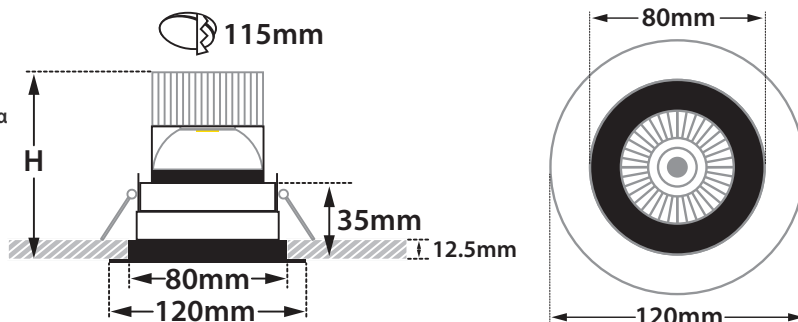

∅ 120mm   115mm   125-165mm   CE   IP23

Προσφέρεται και με μπροστινή προστασία IP44-IP54-IP65 κατόπιν παραγγελίας

Available with IP44-IP54-IP65 front protection upon request