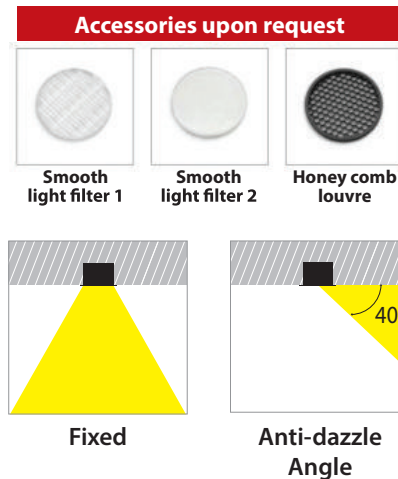

Gemini 120 Dark FD

- Σποτ led χωνευτό οροφής
 - εσωτερικού χώρου | σταθερό
 - κατασκευασμένο από χυτοπρεσαριστό αλουμίνιο
 - με ενσωματωμένο cob led
 - τοποθετημένο βαθιά μέσα στο φωτιστικό
 - για μείωση της θάμβωσης
 - κατάλληλο για darklight φωτισμό
 - ενσωματωμένο σε ψήκτρα υψηλής απόδοσης
 - για την καλύτερη διαχείριση θερμότητας του led
 - CRI>80 | 3 SDCM
 - κατόπιν παραγγελίας με CRI>90 & CRI 98+
 - κατόπιν παραγγελίας με 2 SDCM
 - σε θερμοκρασία χρώματος 2700-3000-4000 Kelvin
 - κατόπιν παραγγελίας και σε 3500-5000-6500 Kelvin
 - με ανακλαστήρα αλουμινίου ή φακό υψηλής απόδοσης
 - με δέσμη 15°-30°-45°-60°
 - λειτουργεί με συνοδευτικό led driver, On/off
 - ή κατόπιν παραγγελίας dimmable phase cut / Dali / 1-10volt
-
- Recessed led spotlight
 - for indoors use
 - fixed
 - from die cast aluminum
 - with incorporated 1 cob led source
 - positioned deep inside the luminaire
 - for darklight effect and reduce of glare
 - adjusted on a high performance heatsink
 - for best thermal management
 - CRI>80 | 3 SDCM as standard
 - upon request available with CRI>90 & CRI 98+
 - upon request available with 2 SDCM
 - in 2700-3000-4000 Kelvin
 - upon request in 3500-5000-6500 Kelvin
 - with high performance reflector or lens
 - available with 15°-30°-45°-60° beam angle
 - works with remote led driver
 - on/off, dimmable phase cut/Dali/1-10volt
 - works with remote led driver on/off as standard
 - available upon request dimmable phase cut/Dali/1-10volt

∅ 120mm 115mm 125-165mm CE IP23

Προσφέρεται και με μπροστινή προστασία IP44-IP54-IP65 κατόπιν παραγγελίας

Available with IP44-IP54-IP65 front protection upon request

01 02 03 04 05 18 19 20 23

Βαμμένα με Ηλεκτροστατική Βαφή
Painted with Electrostatic Powder