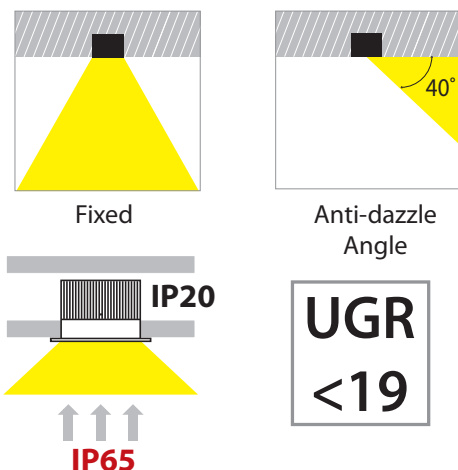

Lip 110 Nova WP

- Σποτ led στεγανό χωνευτό οροφής
- κατάλληλο για χρήση σε εξωτερικούς χώρους και εσωτερικούς χώρους
- με μικρό εξωτερικό πλαίσιο
- αλουμινίου
- βαμμένο ηλεκτροστατικά με πολυεστερική πούδρα σταθερό
- με ενσωματωμένο 1 COB LED ισχύος
- τοποθετημένο σε ψήκτρα υψηλής απόδοσης
- για την καλύτερη διαχείριση θερμότητας του led
- τοποθετημένο βαθιά μέσα στο σποτ
- για μείωση της θάμβωσης
- κατάλληλο για darklight φωτισμό
- με βαθμό προστασίας IP65 από μπροστά
- με υάλινο προφυλακτήρα tempered διάφανο ή ματ/οπάλ κατόπιν παραγγελίας
- CRI>80 | 3 SDCM
- κατόπιν παραγγελίας με CRI>90 & CRI 98+
- κατόπιν παραγγελίας με 2 SDCM
- σε θερμοκρασία χρώματος 2700-3000-4000 Kelvin
- κατόπιν παραγγελίας και σε 3500-5000-6500 Kelvin
- με ανακλαστήρα υψηλής απόδοσης
- με δέσμη 15°-25°-40°-60°
- λειτουργεί με συνοδευτικό led driver on/off
- ή κατόπιν παραγγελίας dimmable
- phase cut / Dali / 1-10volt

- Recessed led spotlight
- for outdoors and indoors use
- from die cast aluminum
- with small external trim
- polyester powder coated
- fixed
- with incorporated 1 Cob led source
- adjusted on a high performance heatsink
- for best thermal management of led source
- positioned deep inside the luminaire
- for reduce of glare
- suitable for darklight (anti-dazzle) effect
- with IP65 FRONT protection
- with tempered glass transparent as standard
- or mat/opal glass upon request
- CRI>80 | 3 SDCM as standard
- upon request available with CRI>90 & CRI 98+
- upon request available with 2 SDCM
- in 2700-3000-4000 Kelvin
- upon request in 3500-5000-65000 Kelvin
- with high performance reflector
- available with 15°-25°-40°-60° beam angle
- works with remote led driver on/off as standard
- or upon request dimmable phase cut/Dali/1-10volt

Accessories upon request

Smooth light filter 1

Smooth light filter 2

Honey comb louvre

∅ 110mm 103mm 130-175mm CE IP65 FRONT

UGR <19

01 02 18

Βαμμένα με Πολυεστερική Ηλεκτροστατική Βαφή
Painted with Polyester Electrostatic Powder