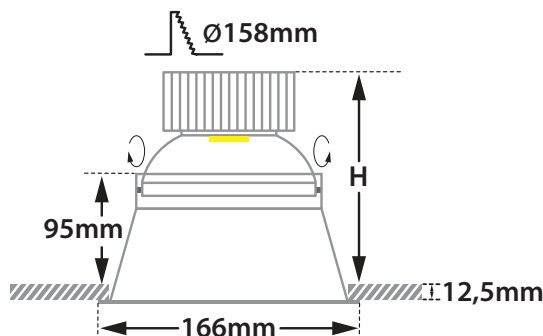

Lip 166 Move Cob Led

- Σποτ led χωνευτό οροφής
 - εσωτερικού χώρου
 - αλουμινίου
 - με μικρό εξωτερικό πλαίσιο
 - βαμμένο ηλεκτροστατικά
 - κατάλληλο για darklight αντιθαμβωτικό φωτισμό
 - κινητό οριζοντίως ±30° ή καθέτως ±30°
 - με υάλινο προφυλακτήρα tempered
 - διάφανο ή ματ
 - με ενσωματωμένο 1 COB LED ισχύος
 - ενσωματωμένο σε ψήκτρα υψηλής απόδοσης
 - για την καλύτερη διαχείριση θερμότητας του led
 - CRI>80 | 3 SDCM
 - κατόπιν παραγγελίας με CRI>90 & CRI 98+
 - κατόπιν παραγγελίας με 2 SDCM
 - σε θερμοκρασία χρώματος 2700-3000-4000 Kelvin
 - κατόπιν παραγγελίας και σε 3500-5000-6500 Kelvin
 - με ανακλαστήρα υψηλής απόδοσης
 - με δέσμη 15°-25°-40°-60°
 - λειτουργεί με συνοδευτικό led driver on/off
 - ή κατόπιν παραγγελίας dimmable phase cut / Dali / 1-10volt
- Recessed led spotlight
 - for indoors use
 - with small external trim
 - from die cast aluminum
 - painted with electrostatic powder
 - suitable for darklight (anti-dazzle) effect
 - movable horizontally ±30° or vertically ±30°
 - with tempered glass transparent or mat
 - with incorporated 1 COB LED
 - adjusted on a high performance heatsink
 - for best heat management
 - CRI>80 | 3 SDCM as standard
 - upon request available with CRI>90 & CRI 98+
 - upon request available with 2 SDCM
 - in 2700-3000-4000 Kelvin
 - upon request in 3500-5000-6500 Kelvin
 - with high performance reflector
 - available with 15°-25°-40°-60° beam angle
 - works with remote led driver, on/off as standard
 - upon request dimmable phase cut/Dali/1-10volt

∅ 166mm 158mm 155-235mm CE IP20

Accessories upon request

01 02 18

Βαμμένα με Ηλεκτροστατική Βαφή
Painted with Electrostatic Powder

i *Η τεχνολογία των LED είναι σε διαρκή εξέλιξη οπότε πριν παραγγείλετε, παρακαλούμε επιβεβαιώστε ποιο LED είναι διαθέσιμο
LED technology changes constantly forward, so before selecting / ordering the most suitable product for you,
ask for a confirmation that this is the most updated product to our list.