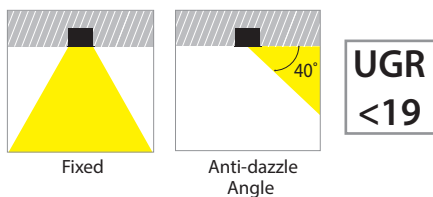

Lip 166 Move Cob Led

- Σποτ led χωνευτό οροφής
 - εσωτερικού χώρου
 - αλουμινίου
 - με μικρό εξωτερικό πλαίσιο
 - βαμμένο ηλεκτροστατικά
 - κατάλληλο για darklight αντιθαμβωτικό φωτισμό
 - κινητό οριζοντίως ±30° ή καθέτως ±30°
 - με υάλινο προφυλακτήρα tempered
 - διάφανο ή ματ
 - με ενσωματωμένο 1 COB LED ισχύος
 - ενσωματωμένο σε ψήκτρα υψηλής απόδοσης
 - για την καλύτερη διαχείριση θερμότητας του led
 - CRI>80 | 3 SDCM
 - κατόπιν παραγγελίας με CRI>90 & CRI 98+
 - κατόπιν παραγγελίας με 2 SDCM
 - σε θερμοκρασία χρώματος 2700-3000-4000 Kelvin
 - κατόπιν παραγγελίας και σε 3500-5000-6500 Kelvin
 - με ανακλαστήρα υψηλής απόδοσης
 - με δέσμη 15°-25°-40°-60°
 - λειτουργεί με συνοδευτικό led driver on/off
 - ή κατόπιν παραγγελίας dimmable phase cut / Dali / 1-10volt
- Recessed led spotlight
 - for indoors use
 - with small external trim
 - from die cast aluminum
 - painted with electrostatic powder
 - suitable for darklight (anti-dazzle) effect
 - movable horizontally ±30° or vertically ±30°
 - with tempered glass transparent or mat
 - with incorporated 1 COB LED
 - adjusted on a high performance heatsink
 - for best heat management
 - CRI>80 | 3 SDCM as standard
 - upon request available with CRI>90 & CRI 98+
 - upon request available with 2 SDCM
 - in 2700-3000-4000 Kelvin
 - upon request in 3500-5000-6500 Kelvin
 - with high performance reflector
 - available with 15°-25°-40°-60° beam angle
 - works with remote led driver, on/off as standard
 - upon request dimmable phase cut/Dali/1-10volt

∅ 166mm 158mm 155-235mm CE IP20

Accessories upon request

01 02 18

Βαμμένα με Ηλεκτροστατική Βαφή
Painted with Electrostatic Powder

i *Η τεχνολογία των LED είναι σε διαρκή εξέλιξη οπότε πριν παραγγείλετε, παρακαλούμε επιβεβαιώστε ποιο LED είναι διαθέσιμο
LED technology changes constantly forward, so before selecting / ordering the most suitable product for you,
ask for a confirmation that this is the most updated product to our list.