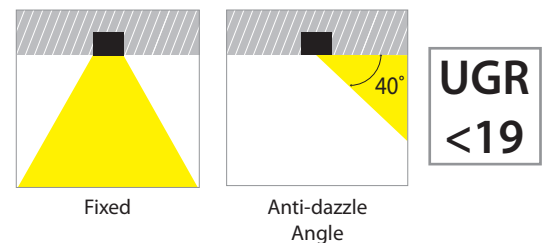

Lip Med Round Fixed Cob Led

1. Σποτ led χωνευτό οροφής
   - εσωτερικού χώρου
   - με μικρό εξωτερικό πλαίσιο
   - αλουμινίου
   - σταθερό
   - βαμμένο ηλεκτροστατικά
   - με ενσωματωμένο 1 COB LED ισχύος
   - ενσωματωμένο σε ψήκτρα υψηλής απόδοσης
   - για την καλύτερη διαχείριση θερμότητας του led
   - τοποθετημένο βαθιά μέσα στο φωτιστικό
   - για μείωση της θάμβωσης
   - κατάλληλο για darklight αντιθαμβωτικό φωτισμό
   - CRI>80 | 3 SDCM
   - κατόπιν παραγγελίας με CRI>90 & CRI 98+
   - σε θερμοκρασία χρώματος 2700-3000-4000 Kelvin
   - κατόπιν παραγγελίας και σε 3500-5000-6500 Kelvin
   - με ανακλαστήρα υψηλής απόδοσης
   - με δέσμη 15°-25°-40°-60° μοιρών
   - λειτουργεί με συνοδευτικό led driver on/off
   - ή κατόπιν παραγγελίας dimmable phase cut / Dali / 1-10volt
2. Recessed led spotlight
   - for indoors use
   - with small external trim
   - from die cast aluminum
   - painted with electrostatic powder
   - fixed
   - with incorporated 1 cob led source
   - adjusted on a high performance heatsink
   - for best heat management
   - positioned deep inside the luminaire
   - for reduce of glare
   - suitable for darklight (anti-dazzle) effect
   - CRI>80 | 3 SDCM as standard
   - upon request available with CRI>90 & CRI 98+
   - in 2700-3000-4000 Kelvin
   - upon request in 3500-5000-6500 Kelvin
   - with high performance reflector
   - available with 15°-25°-40°-60° beam angle
   - works with remote led driver, on/off as standard
   - or upon request dimmable phase cut/Dali/1-10volt

INDICATIVE COB LED TABLE *CRI>80