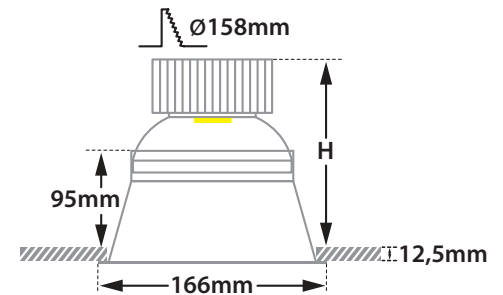

Lip Med Round Fixed Cob Led

- Σποτ led χωνευτό οροφής
 - εσωτερικού χώρου
 - με μικρό εξωτερικό πλαίσιο
 - αλουμινίου
 - σταθερό
 - βαμμένο ηλεκτροστατικά
 - με ενσωματωμένο 1 COB LED ισχύος
 - ενσωματωμένο σε ψήκτρα υψηλής απόδοσης
 - για την καλύτερη διαχείριση θερμότητας του led
 - τοποθετημένο βαθιά μέσα στο φωτιστικό
 - για μείωση της θάμβωσης
 - κατάλληλο για darklight αντιθαμβωτικό φωτισμό
 - CRI>80 | 3 SDCM
 - κατόπιν παραγγελίας με CRI>90 & CRI 98+
 - σε θερμοκρασία χρώματος 2700-3000-4000 Kelvin
 - κατόπιν παραγγελίας και σε 3500-5000-6500 Kelvin
 - με ανακλαστήρα υψηλής απόδοσης
 - με δέσμη 15°-25°-40°-60° μοιρών
 - λειτουργεί με συνοδευτικό led driver on/off
 - ή κατόπιν παραγγελίας dimmable phase cut / Dali / 1-10volt
- Recessed led spotlight
 - for indoors use
 - with small external trim
 - from die cast aluminum
 - painted with electrostatic powder
 - fixed
 - with incorporated 1 cob led source
 - adjusted on a high performance heatsink
 - for best heat management
 - positioned deep inside the luminaire
 - for reduce of glare
 - suitable for darklight (anti-dazzle) effect
 - CRI>80 | 3 SDCM as standard
 - upon request available with CRI>90 & CRI 98+
 - in 2700-3000-4000 Kelvin
 - upon request in 3500-5000-6500 Kelvin
 - with high performance reflector
 - available with 15°-25°-40°-60° beam angle
 - works with remote led driver, on/off as standard
 - or upon request dimmable phase cut/Dali/1-10volt

∅ 166mm 158mm 155-235mm CE IP23

Accessories upon request

Το παραπάνω φωτιστικό προσφέρεται κατόπιν παραγγελίας με μπροστινή προστασία IP44

The above luminaire is available upon request with IP44 front protection