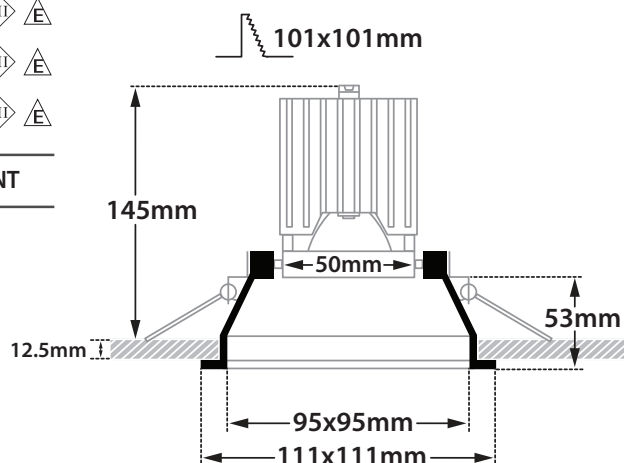

INDICATIVE COB LED TABLE* CRI>80

28137		5.0W 2700-3000-4000 KELVIN 440-460-480 LUMEN		
28138		6.7W 2700-3000-4000 KELVIN 585-615-640 LUMEN		
28139		7.5W 2700-3000-4000 KELVIN 645-675-705 LUMEN		
28140		9.0W 2700-3000-4000 KELVIN 780-820-860 LUMEN		
28141		11.0W 2700-3000-4000 KELVIN 925-965-1000 LUMEN		
28142		12.75W 2700-3000-4000 KELVIN 1050-1100-1150 LUMEN		
35421		8.5W 2700-3000-4000 KELVIN 885-910-950 LUMEN		
35422		10.5W 2700-3000-4000 KELVIN 1050-1080-1125 LUMEN		
35423		12.0W 2700-3000-4000 KELVIN 1200-1250-1300 LUMEN		

111x111mm 101x101mm 145mm FRONT

Movable

Anti-dazzle Angle

Accessories upon request

Smooth light filter 1

Smooth light filter 2

Honey comb louvre

01 02 18