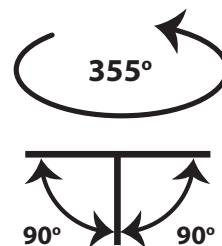

Accessories upon request

Περιστρεφόμενο
355° οριζοντίως και $\pm 90^\circ$ καθέτως

Adjustable
355° horizontally and $\pm 90^\circ$ vertically