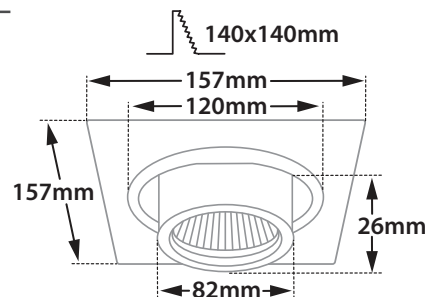

01 02 05 18 30

Βαμμένα με Ηλεκτροστατική Βαφή
Painted with Electrostatic Powder

*Η τεχνολογία των LED είναι σε διαρκή εξέλιξη οπότε πριν παραγγείλετε, παρακαλούμε επιβεβαιώστε ποιο LED είναι διαθέσιμο
LED technology changes constantly forward, so before selecting / ordering the most suitable product for you,
ask for a confirmation that this is the most updated product to our list.

— warm 2700 Kelvin — warm white 3000 Kelvin — neutral white 4000 Kelvin