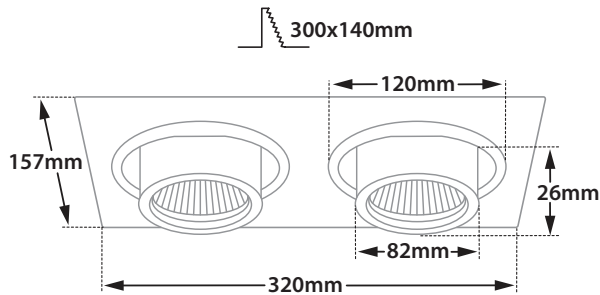

## Mini Tube Directional SQ 2

- Φωτιστικό led διπλό χωνευτό οροφής
- εσωτερικού χώρου
- αλουμινίου
- ηλεκτροστατικά βαμμένο
- κινητό οριζοντίως  $\pm 355^\circ$  και καθέτως  $\pm 90^\circ$
- με υάλινους προφυλακτῆρες tempered διάφανους
- Κατόπιν παραγγελίας ματ/οπάλ
- με ενσωματωμένα 2 COB LED ισχύος
- τοποθετημένα σε ψῆκτρες υψηλής απόδοσης
- για την καλύτερη διαχείριση θερμοκρασίας του led
- CRI>80 | 3 SDCM
- κατόπιν παραγγελίας με CRI>90 & CRI 98+
- κατόπιν παραγγελίας με 2 SDCM
- σε θερμοκρασία χρώματος 2700-3000-4000 Kelvin
- κατόπιν παραγγελίας και σε 3500-5000-6500 Kelvin
- με ανακλαστήρες αλουμινίου υψηλής απόδοσης
- με δέσμη  $15^\circ-25^\circ-40^\circ-60^\circ$
- λειτουργεί με συνοδευτικό led driver , On/off
- κατόπιν παραγγελίας dimmable phase cut / Dali / 1-10volt

- Recessed ceiling double led luminaire
- for indoors use
- from die cast aluminum
- painted with electrostatic powder
- movable horizontally  $\pm 355^\circ$  and vertically  $\pm 90^\circ$
- with tempered glasses transparent as standard
- upon request with mat/opal glass
- with incorporated 2 Cob led sources
- adjusted on a high performance heatsinks
- for best thermal management of the led source
- CRI>80 | 3 SDCM, as standard
- upon request available with CRI>90 & CRI 98+
- upon request available with 2 SDCM
- in 2700-3000-4000 Kelvin
- upon request in 3500-5000-6500 Kelvin
- with high performance aluminum reflectors
- available with  $15^\circ-25^\circ-40^\circ-60^\circ$  beam angle
- works with remote led driver, on off as standard
- upon request dimmable phase cut/Dali/1-10volt

320x157mm

300x140mm

90-110mm

CE IP20

Περιστρεφόμενο  
355° οριζοντίως  
και  $\pm 90^\circ$  καθέτως

Adjustable  
355° horizontally  
and  $\pm 90^\circ$  vertically