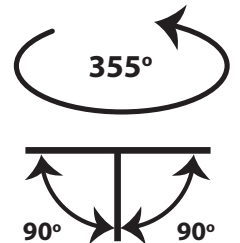

## Normal Performance | Luminous Flux

35358	22.0W   2x11.0W	2700-3000-4000 KELVIN	2x(1070-1095-1145) LUMEN	H=90mm	⬆️ ⬆️
35359	25.0W   2x12.5W	2700-3000-4000 KELVIN	2x(1215-1245-1300) LUMEN	H=90mm	⬆️ ⬆️
35360	28.0W   2x14.0W	2700-3000-4000 KELVIN	2x(1375-1410-1475) LUMEN	H=90mm	⬆️ ⬆️
35361	31.0W   2x15.5W	2700-3000-4000 KELVIN	2x(1530-1570-1640) LUMEN	H=90mm	⬆️ ⬆️
35362	35.0W   2x17.5W	2700-3000-4000 KELVIN	2x(1685-1730-1800) LUMEN	H=90mm	⬆️ ⬆️
35363	43.0W   2x21.5W	2700-3000-4000 KELVIN	2x(1980-2035-2120) LUMEN	H=110mm	⬆️ ⬆️

## High Performance | Luminous Flux

35364	45.4W   2x22.7W	2700-3000-4000 KELVIN	2x(2230-2285-2385) LUMEN	H=110mm	⬆️ ⬆️
35365	45.0W   2x22.5W	2700-3000-4000 KELVIN	2x(2315-2375-2475) LUMEN	H=110mm	⬆️ ⬆️

320x157mm

300x140mm

90-110mm

CE IP20

Περιστρεφόμενο  
355° οριζοντίως  
και  $\pm 90^\circ$  καθέτως

Adjustable  
355° horizontally  
and  $\pm 90^\circ$  vertically