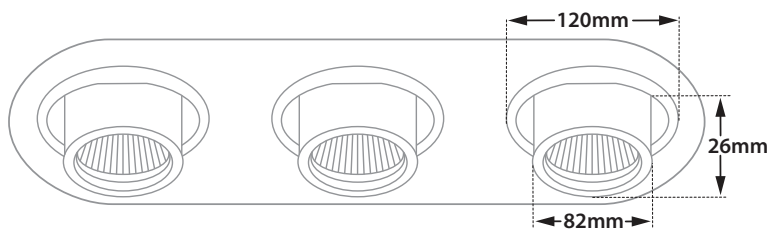

Multi Ovale Directional Triple

- Φωτιστικό led τριπλό χωνευτό οροφής
- εσωτερικού χώρου
- αλουμινίου
- ηλεκτροστατικά βαμμένο
- κινητό οριζοντίως $\pm 355^\circ$ και καθέτως $\pm 90^\circ$
- με υάλινους προφυλακτήρες tempered διάφανους
- Κατόπιν παραγγελίας ματ/οπάλ
- με ενσωματωμένα 3 COB LED ισχύος
- τοποθετημένα σε ψήκτρες υψηλής απόδοσης
- για την καλύτερη διαχείριση θερμότητας του led
- CRI>80 | 3 SDCM
- κατόπιν παραγγελίας με CRI>90 & CRI 98+
- κατόπιν παραγγελίας με 2 SDCM
- σε θερμοκρασία χρώματος 2700-3000-4000 Kelvin
- κατόπιν παραγγελίας και σε 3500-5000-6500 Kelvin
- με ανακλαστήρες αλουμινίου υψηλής απόδοσης
- με δέσμη $15^\circ-25^\circ-40^\circ-60^\circ$
- λειτουργεί με συνοδευτικό led driver , On/off
- κατόπιν παραγγελίας dimmable phase cut / Dali / 1-10volt

- Recessed ceiling triple led luminaire
- for indoors use
- from die cast aluminum
- painted with electrostatic powder
- movable horizontally $\pm 355^\circ$ and vertically $\pm 90^\circ$
- with tempered glasses transparent as standard
- upon request with mat/opal glass
- with incorporated 3 Cob led sources
- adjusted on a high performance heatsinks
- for best thermal management of the led source
- CRI>80 | 3 SDCM, as standard
- upon request available with CRI>90 & CRI 98+
- upon request available with 2 SDCM
- in 2700-3000-4000 Kelvin
- upon request in 3500-5000-6500 Kelvin
- with high performance aluminum reflectors
- available with $15^\circ-25^\circ-40^\circ-60^\circ$ beam angle
- works with remote led driver, on off as standard
- upon request dimmable phase cut/Dali/1-10volt

505x157mm

485x140mm

90-110mm

CE IP20

Περιστρεφόμενο
355° οριζοντίως
και $\pm 90^\circ$ καθέτως

Adjustable
355° horizontally
and $\pm 90^\circ$ vertically

ΕΞΩΤΕΡΙΚΕΣ ΔΙΑΣΤΑΣΕΙΣ EXTERNAL DIMENSIONS

ΔΙΑΣΤΑΣΕΙΣ ΟΠΗΣ OPENING DIMENSIONS