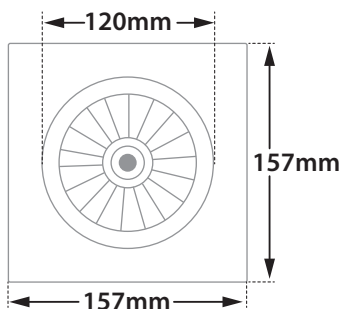

Accessories upon request

01 02 05 18 30

Βαμμένα με Ηλεκτροστατική Βαφή
Painted with Electrostatic Powder

*Η τεχνολογία των LED είναι σε διαρκή εξέλιξη οπότε πριν παραγγείλετε, παρακαλούμε επιβεβαιώστε ποιο LED είναι διαθέσιμο
LED technology changes constantly forward, so before selecting / ordering the most suitable product for you,
ask for a confirmation that this is the most updated product to our list.

■ warm 2700 Kelvin
■ warm white 3000 Kelvin
■ neutral white 4000 Kelvin