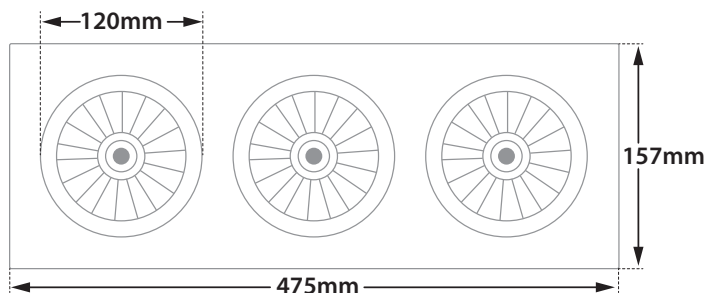

INDICATIVE COB LED TABLE* CRI>80

Standard Lumen Performance

35399	36.0W	3x12.0W	2700-3000-4000 KELVIN	3x(1215-1245-1300) LUMEN	H=115mm	⏏ ⏏
35400	42.0W	3x14.0W	2700-3000-4000 KELVIN	3x(1375-1410-1475) LUMEN	H=115mm	⏏ ⏏
35401	46.5W	3x15.5W	2700-3000-4000 KELVIN	3x(1530-1570-1640) LUMEN	H=115mm	⏏ ⏏
35402	52.5W	3x17.5W	2700-3000-4000 KELVIN	3x(1685-1730-1800) LUMEN	H=115mm	⏏ ⏏
35403	64.5W	3x21.5W	2700-3000-4000 KELVIN	3x(1980-2035-2120) LUMEN	H=135mm	⏏ ⏏

High Lumen Performance

35404	63.5W	3x21.0W	2700-3000-4000 KELVIN	3x(2230-2285-2385) LUMEN	H=135mm	⏏ ⏏
-------	-------	---------	-----------------------	--------------------------	---------	-----

475x157mm

455x140mm

115-135mm

CE IP20

Movable

Κινητό
±35° οριζοντίως
και ±35° καθέτως

Movable
±35° horizontally
and ±35° vertically

Accessories upon request

Smooth light filter 1