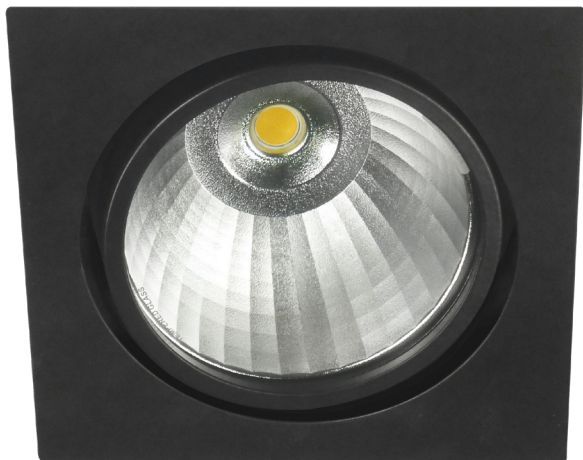

## Multiline 1 Single Move Cob Led

- Φωτιστικό χωνευτό οροφής
- εσωτερικού χώρου
- με στεφάνι αλουμινίου
- με ενσωματωμένο 1 σποτ αλουμινίου
- κινητό οριζοντίως ±35° ή καθέτως ±35°
- με ενσωματωμένο 1 COB LED ισχύος
- με ενσωματωμένη ψήκτρα υψηλής απόδοσης
- για την καλύτερη διαχείριση θερμότητας του led
- CRI>80 | 3 SDCM
- κατόπιν παραγγελίας με CRI>90 & CRI 98+
- σε θερμοκρασία χρώματος 2700-3000-4000 Kelvin
- κατόπιν παραγγελίας και σε 3500-5000-6500 Kelvin
- με ανακλαστήρα υψηλής απόδοσης
- με δέσμη 15°-25°-40°-60°
- λειτουργεί με συνοδευτικό led driver
- On/off ή dimmable phase cut / Dali / 1-10volt

- Recessed spotlight
- for indoors use
- with aluminum frame
- and 1 die cast aluminum spotlight
- movable horizontally ±35° or vertically ±35°
- with incorporated 1 COB Led
- with high performance heatsink
- for best thermal management
- CRI>80 | 3 SDCM | as standard
- upon request, available with CRI>90 & CRI 98+
- in 2700-3000-4000 Kelvin
- upon request in 3500-5000-6500 Kelvin
- with high performance reflector
- available with 15°-25°-40°-60° beam
- works with remote led driver
- on/off, dimmable phase cut/Dali/1-10volt

157x157mm

140x140mm

125-185mm

Κινητό ±35° οριζοντίως  
ή ±35° καθέτως

Movable ±35° horizontally  
or ±35° vertically

\*Κινητό σε άξονα κάθετο  
στο μήκος του φωτιστικού  
Mobile on an axis vertical  
to the length of the luminaire