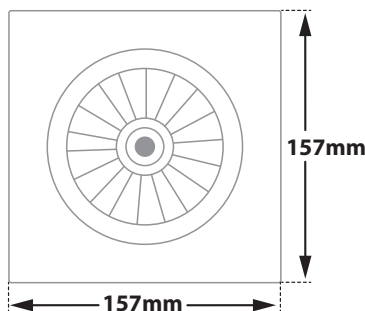

Accessories upon request

01 02 18

*Η τεχνολογία των LED είναι σε διαρκή εξέλιξη οπότε πριν παραγγείλετε, παρακαλούμε επιβεβαιώστε ποιο LED είναι διαθέσιμο
LED technology changes constantly forward, so before selecting / ordering the most suitable product for you,
ask for a confirmation that this is the most updated product to our list.

— warm 2700 Kelvin — warm white 3000 Kelvin — neutral white 4000 Kelvin