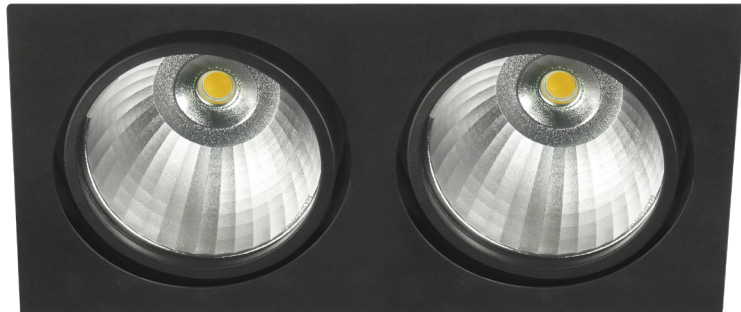

## Multiline 2 Single Move Cob Led

- > Φωτιστικό χωνευτό οροφής
  - > εσωτερικού χώρου
  - > με στεφάνι αλουμινίου
  - > με ενσωματωμένα 2 σποτ αλουμινίου
  - > κινητά οριζοντίως ±35° ή καθέτως ±35°
  - > με ενσωματωμένο 2 COB LED ισχύος
  - > με ενσωματωμένα ψήκτρα υψηλής απόδοσης
  - > για την καλύτερη διαχείριση θερμότητας του led
  - > CRI>80 | 3 SDCM
  - > κατόπιν παραγγελίας με CRI>90 & CRI 98+
  - > σε θερμοκρασία χρώματος 2700-3000-4000 Kelvin
  - > κατόπιν παραγγελίας και σε 3500-5000-6500 Kelvin
  - > με ανακλαστήρα υψηλής απόδοσης
  - > με δέσμη 15°-25°-40°-60°
  - > λειτουργεί με συνοδευτικό led driver
  - > On/off ή dimmable phase cut / Dali / 1-10volt
- 
- > Recessed double spotlight
  - > for indoors use
  - > with aluminum frame
  - > and 2 die cast aluminum spotlights
  - > movable horizontally ±35° or vertically ±35°
  - > with incorporated 2 COB Leds
  - > with high performance heatsink
  - > for best thermal management
  - > CRI>80 | 3 SDCM | as standard
  - > upon request, available with CRI>90 & CRI 98+
  - > in 2700-3000-4000 Kelvin
  - > upon request in 3500-5000-6500 Kelvin
  - > with high performance reflector
  - > available with 15°-25°-40°-60° beam
  - > works with remote led driver
  - > on/off, dimmable phase cut/Dali/1-10volt

320x157mm

300x140mm

125-185mm

CE IP20

Κινητό ±35° οριζοντίως

Movable ±35° horizontally

\*Κινητό σε άξονα κάθετο στο μήκος του φωτιστικού  
Mobile on an axis vertical to the length of the luminaire